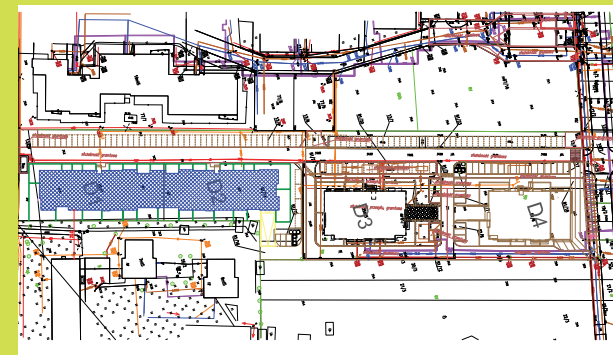

DĘBOWY PARK

D1/2/7

Podziałka podana z tolerancją +/-5%  
Aranżacja mieszkania ma charakter poglądowy

35,92m<sup>2</sup>