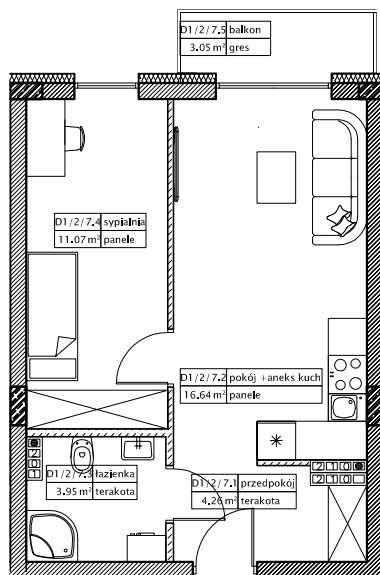

DĘBOWY PARK

D1/2/7

Podziałka podana z tolerancją +/-5%  
Aranżacja mieszkania ma charakter poglądowy

35,92m<sup>2</sup>