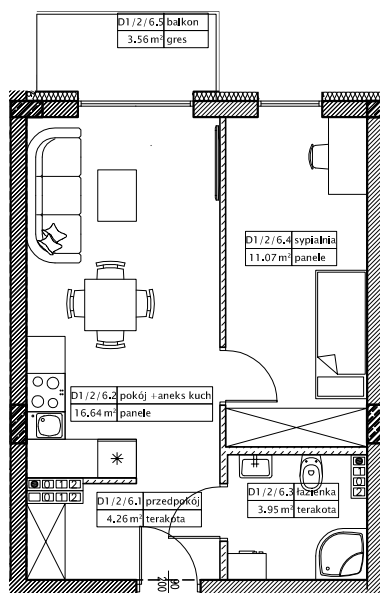

DĘBOWY PARK

D1/2/6

Podziałka podana z tolerancją +/-5%
Aranżacja mieszkania ma charakter poglądowy

35,92m²