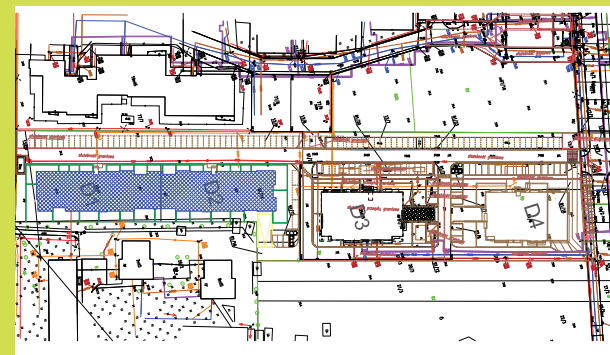

DĘBOWY PARK

D1/2/6

Podziałka podana z tolerancją +/-5%
Aranżacja mieszkania ma charakter poglądowy

35,92m²