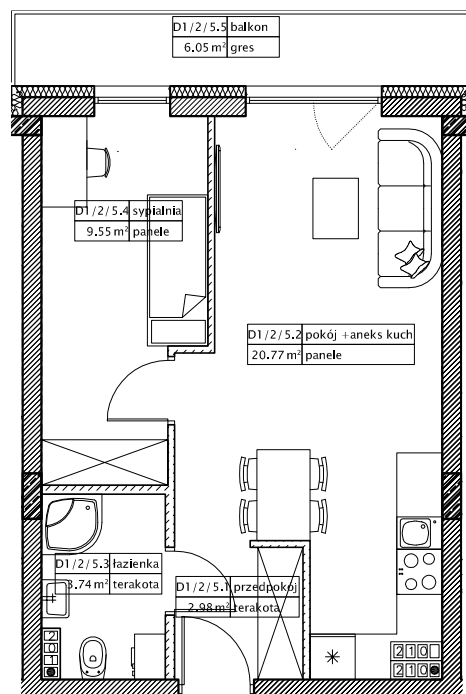

DĘBOWY PARK

D1/2/5

Podziałka podana z tolerancją +/-5%
Aranżacja mieszkania ma charakter poglądowy

37,04m²