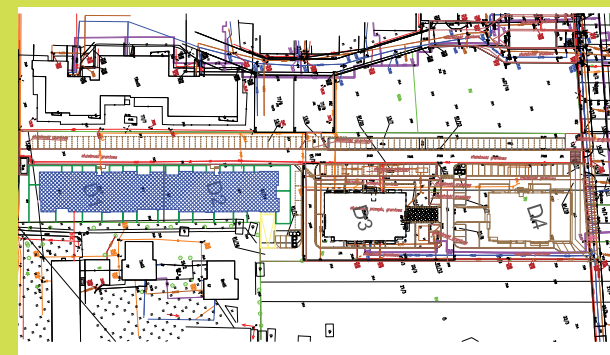

DĘBOWY PARK

D1/2/5

Podziałka podana z tolerancją +/-5%
Aranżacja mieszkania ma charakter poglądowy

37,04m²