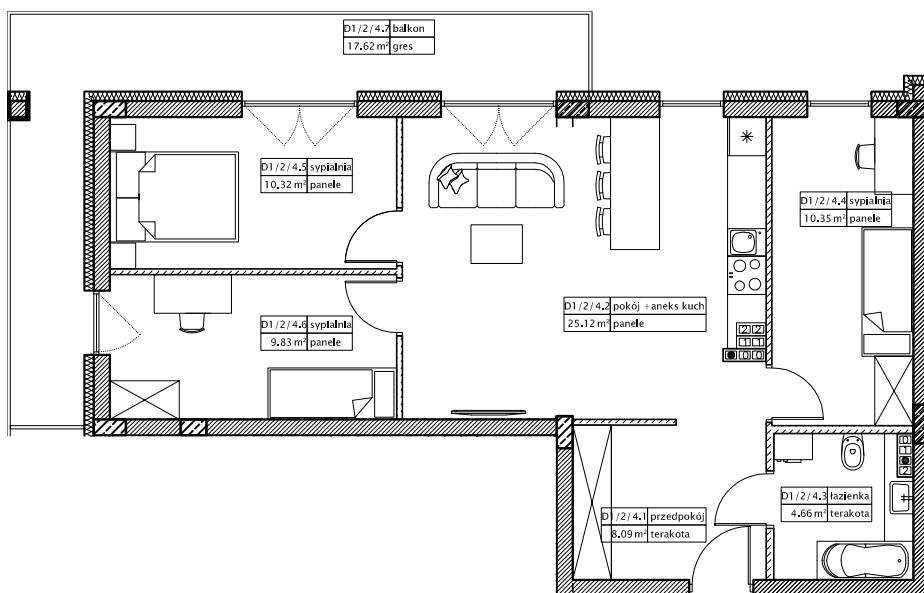

DĘBOWY PARK

D1/2/4

Podziałka podana z tolerancją +/-5%
Aranżacja mieszkania ma charakter poglądowy

68,37m²