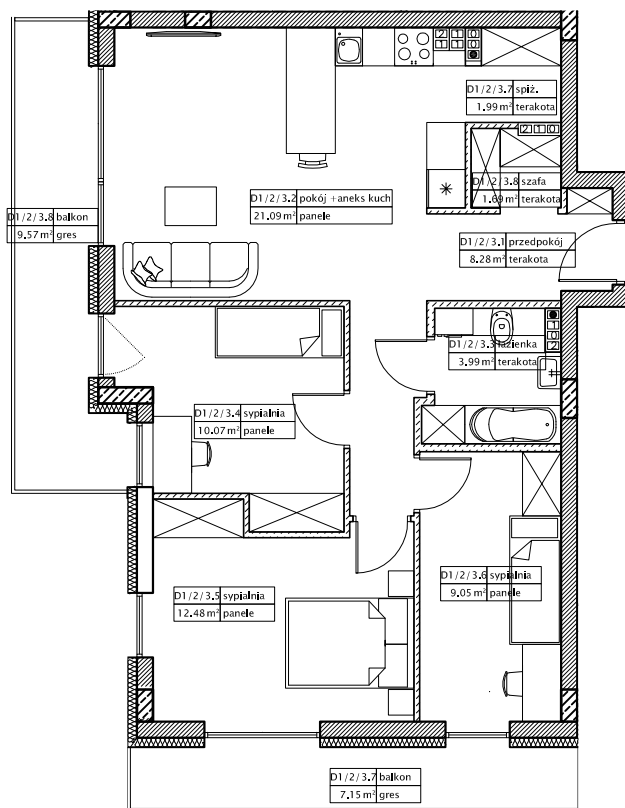

DĘBOWY PARK

D1/2/3

Podziałka podana z tolerancją +/-5%  
Aranżacja mieszkania ma charakter poglądowy

68,64m<sup>2</sup>