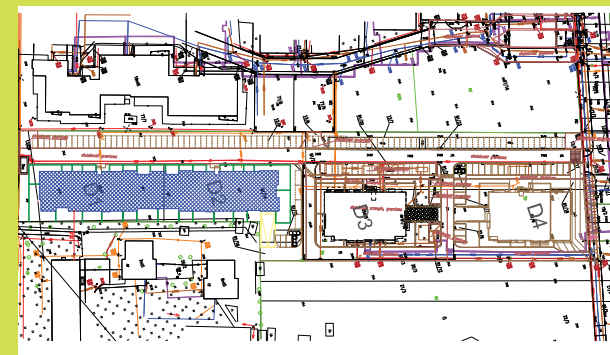

DĘBOWY PARK

D1/2/3

Podziałka podana z tolerancją +/-5%  
Aranżacja mieszkania ma charakter poglądowy

68,64m<sup>2</sup>