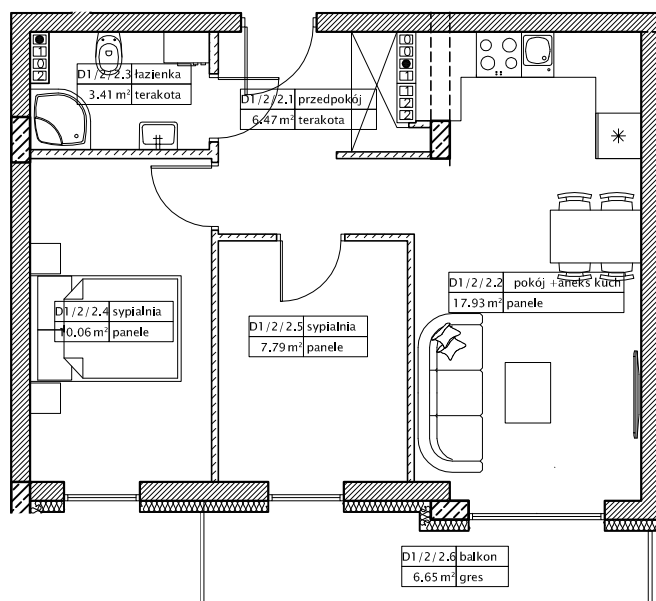

DĘBOWY PARK

D1/2/2

Podziałka podana z tolerancją +/-5%
Aranżacja mieszkania ma charakter poglądowy

45,66m²