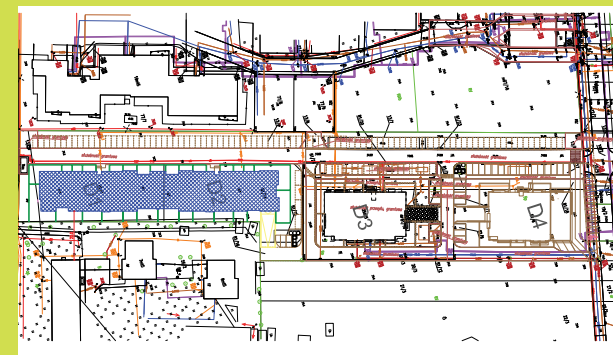

DĘBOWY PARK

D1/2/2

Podziałka podana z tolerancją +/-5%
Aranżacja mieszkania ma charakter poglądowy

45,66m²