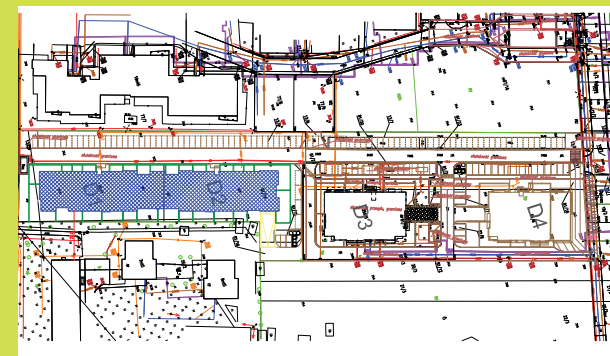

DĘBOWY PARK

D1/2/13

Podziałka podana z tolerancją +/-5%  
Aranżacja mieszkania ma charakter poglądowy

27,48m<sup>2</sup>