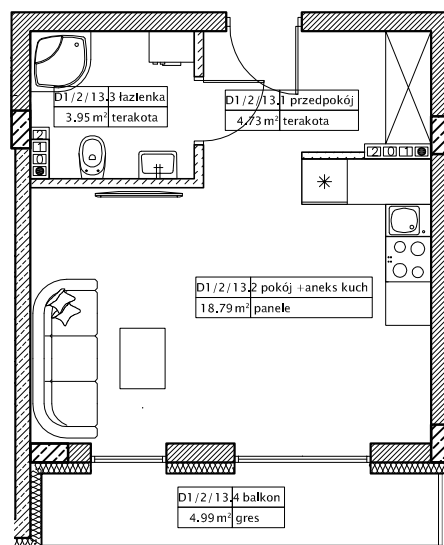

DĘBOWY PARK

D1/2/13

Podziałka podana z tolerancją +/-5%  
Aranżacja mieszkania ma charakter poglądowy

27,48m<sup>2</sup>