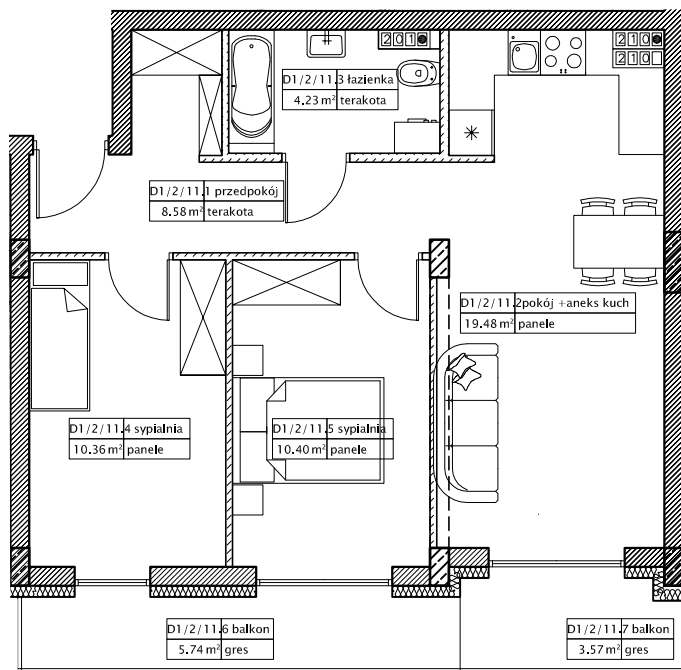

DĘBOWY PARK

D1/2/11

Podziałka podana z tolerancją +/-5%
Aranżacja mieszkania ma charakter poglądowy

53,05m²