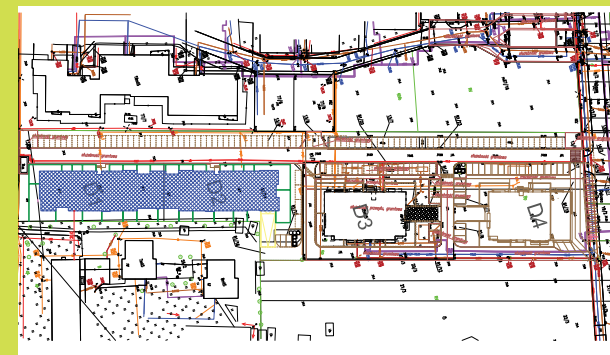

DĘBOWY PARK

D1/2/11

Podziałka podana z tolerancją +/-5%
Aranżacja mieszkania ma charakter poglądowy

53,05m²