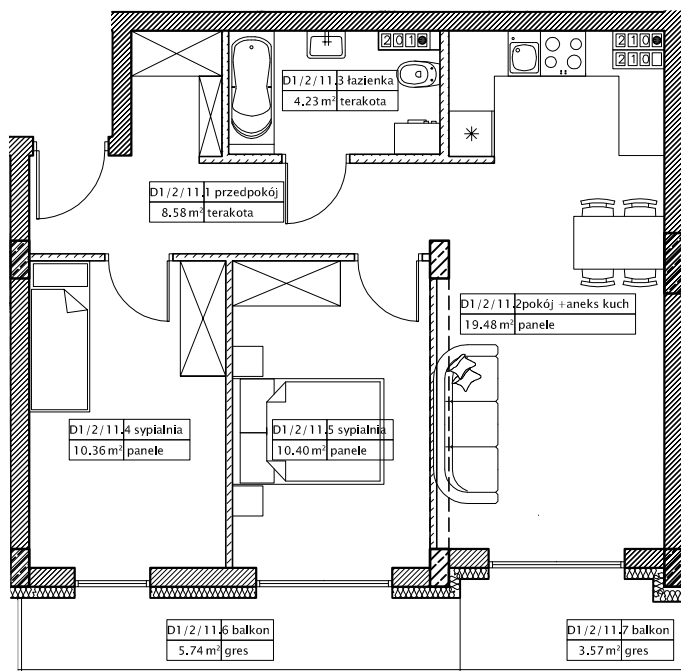

DĘBOWY PARK

D1/2/11

Podziałka podana z tolerancją +/-5%
Aranżacja mieszkania ma charakter poglądowy

53,05m²