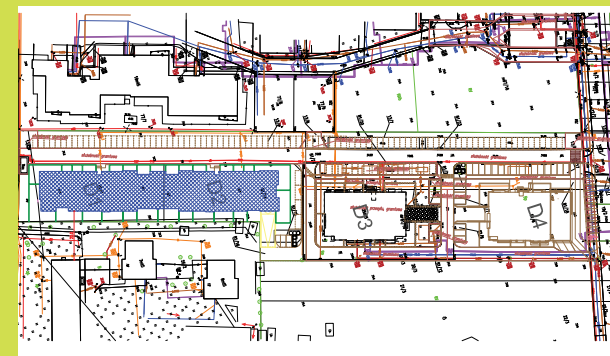

DĘBOWY PARK

D1/2/11

Podziałka podana z tolerancją +/-5%
Aranżacja mieszkania ma charakter poglądowy

53,05m²