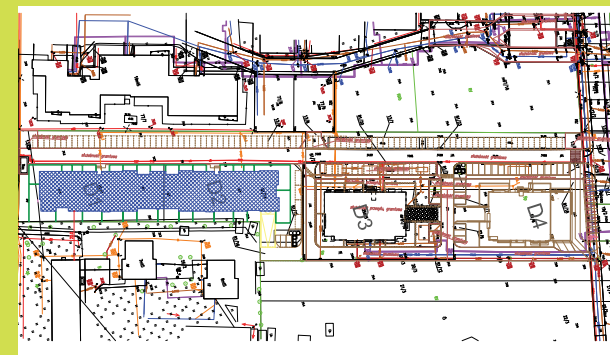

DĘBOWY PARK

D1/2/10

Podziałka podana z tolerancją +/-5%
Aranżacja mieszkania ma charakter poglądowy

53,32m²