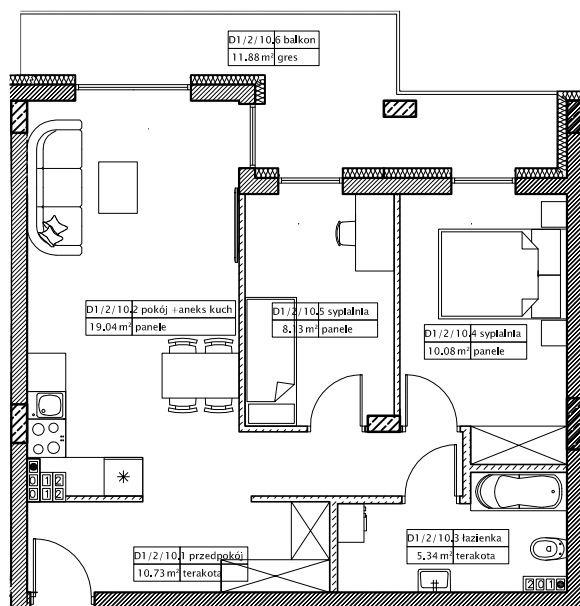

DĘBOWY PARK

D1/2/10

Podziałka podana z tolerancją +/-5%
Aranżacja mieszkania ma charakter poglądowy

53,32m²