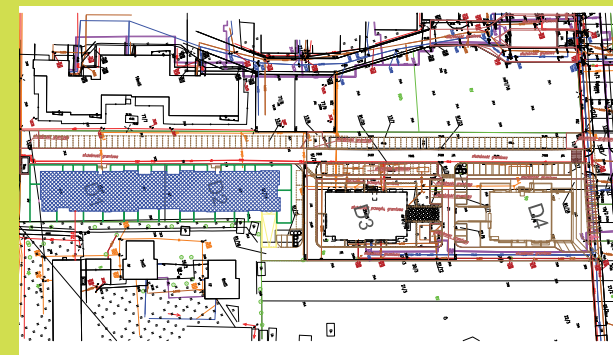

DĘBOWY PARK

D1/2/1

Podziałka podana z tolerancją +/-5%  
Aranżacja mieszkania ma charakter poglądowy

47,99m<sup>2</sup>