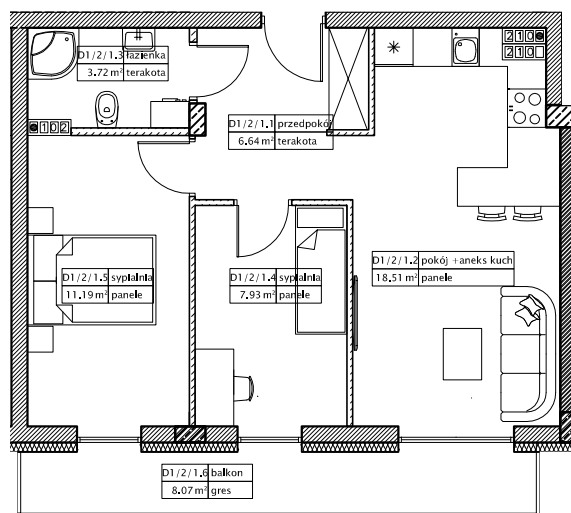

DĘBOWY PARK

D1/2/1

Podziałka podana z tolerancją +/-5%  
Aranżacja mieszkania ma charakter poglądowy

47,99m<sup>2</sup>