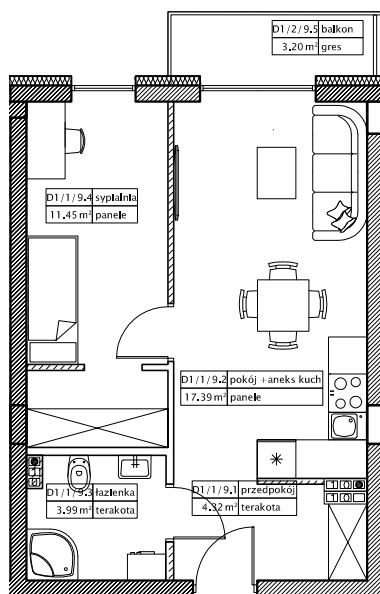

DĘBOWY PARK

D1/1/9

Podziałka podana z tolerancją +/-5%
Aranżacja mieszkania ma charakter poglądowy

37,15m²