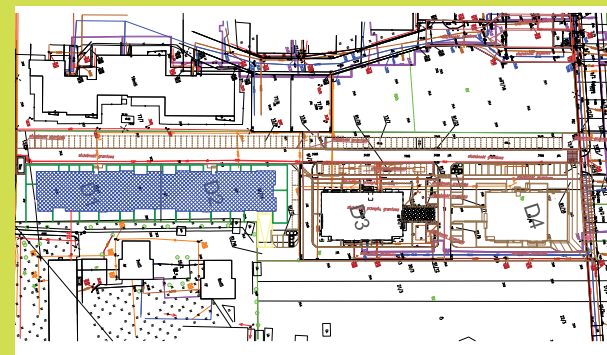

DĘBOWY PARK

D1/1/9

Podziałka podana z tolerancją +/-5%
Aranżacja mieszkania ma charakter poglądowy

37,15m²