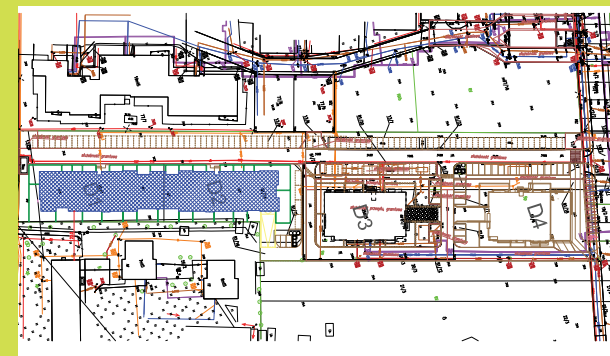

DĘBOWY PARK

D1/1/8

Podziałka podana z tolerancją +/-5%  
Aranżacja mieszkania ma charakter poglądowy

36,02m<sup>2</sup>