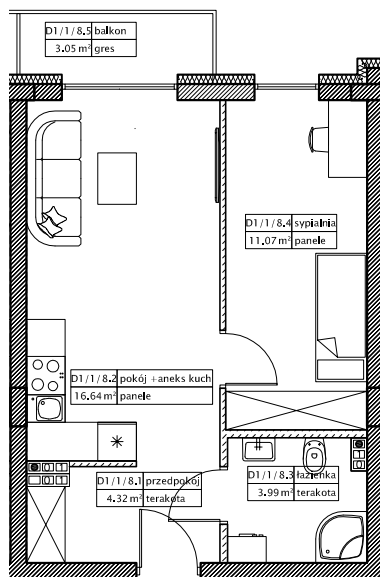

DĘBOWY PARK

D1/1/8

Podziałka podana z tolerancją +/-5%  
Aranżacja mieszkania ma charakter poglądowy

36,02m<sup>2</sup>