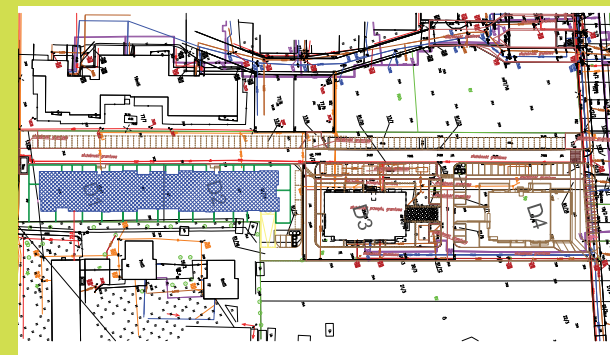

DĘBOWY PARK

D1/1/7

Podziałka podana z tolerancją +/-5%  
Aranżacja mieszkania ma charakter poglądowy

35,98m<sup>2</sup>