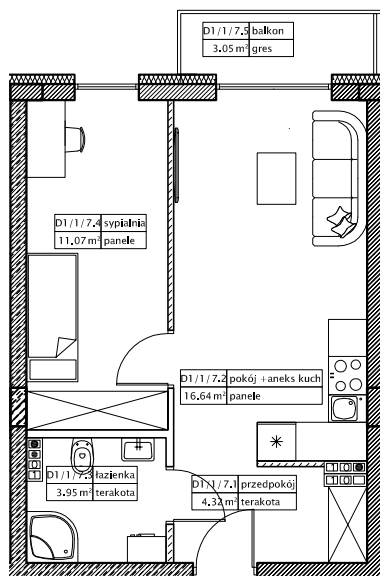

DĘBOWY PARK

D1/1/7

Podziałka podana z tolerancją +/-5%  
Aranżacja mieszkania ma charakter poglądowy

35,98m<sup>2</sup>