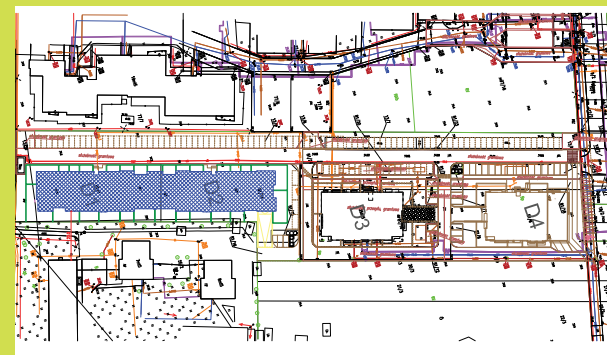

DĘBOWY PARK

D1/1/5

Podziałka podana z tolerancją +/-5%  
Aranżacja mieszkania ma charakter poglądowy

37,16m<sup>2</sup>