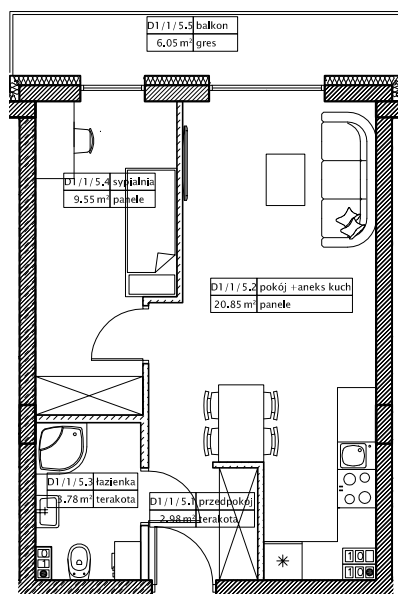

DĘBOWY PARK

D1/1/5

Podziałka podana z tolerancją +/-5%  
Aranżacja mieszkania ma charakter poglądowy

37,16m<sup>2</sup>