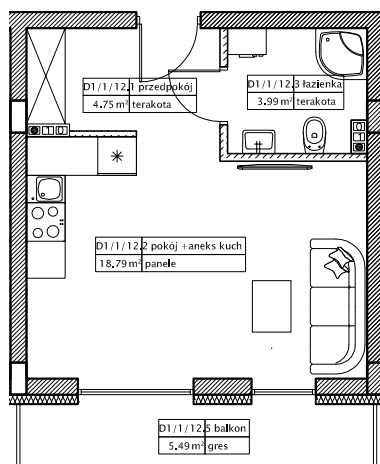

DĘBOWY PARK

D1/1/12

Podziałka podana z tolerancją +/-5%
Aranżacja mieszkania ma charakter poglądowy

27,54m²