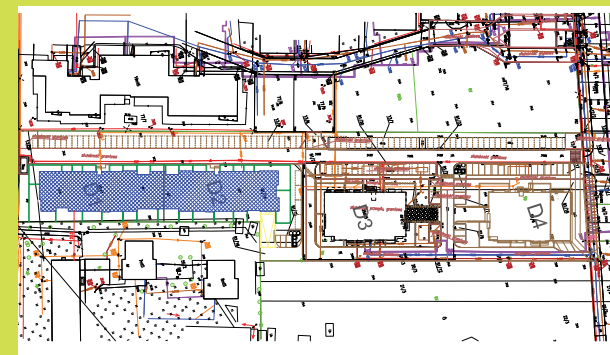

DĘBOWY PARK

D1/1/12

Podziałka podana z tolerancją +/-5%
Aranżacja mieszkania ma charakter poglądowy

27,54m²