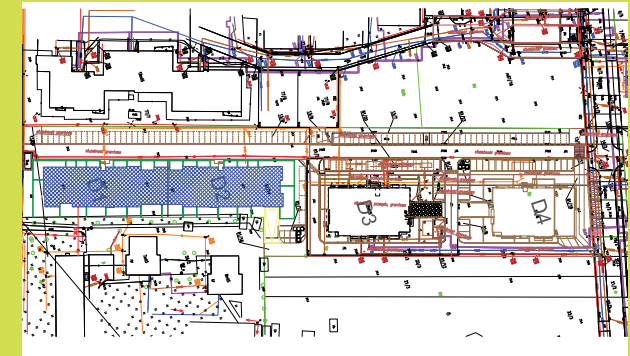

DĘBOWY PARK

D1/0/3

Podziałka podana z tolerancją +/-5%  
Aranżacja mieszkania ma charakter poglądowy

68,87m<sup>2</sup>