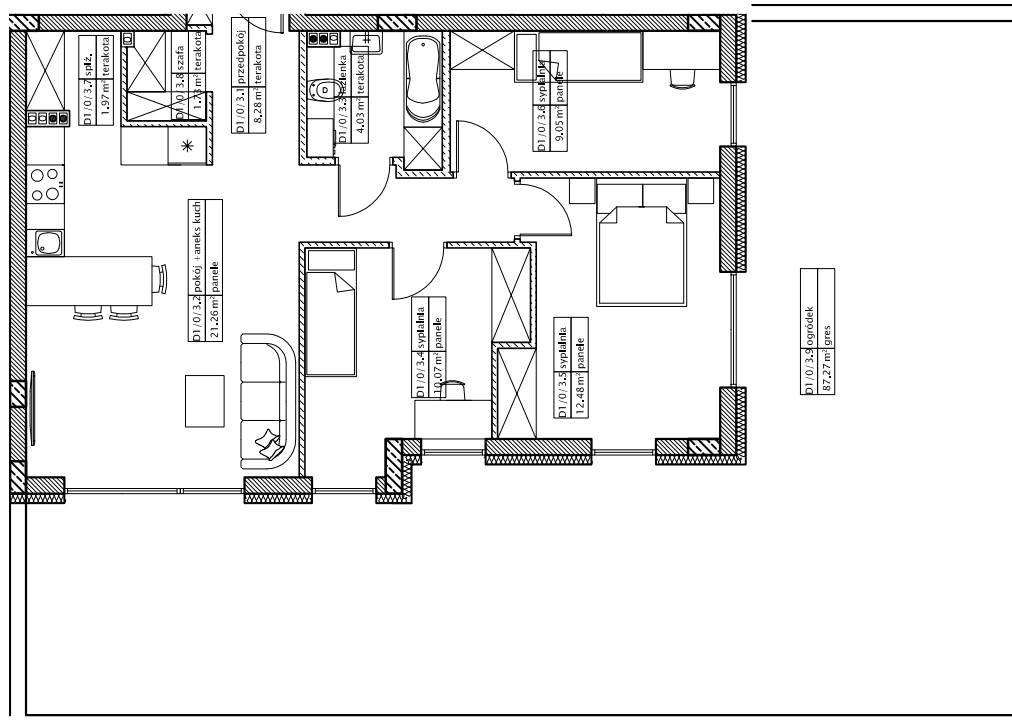

DĘBOWY PARK

D1/0/3

Podziałka podana z tolerancją +/-5%  
Aranżacja mieszkania ma charakter poglądowy

68,87m<sup>2</sup>