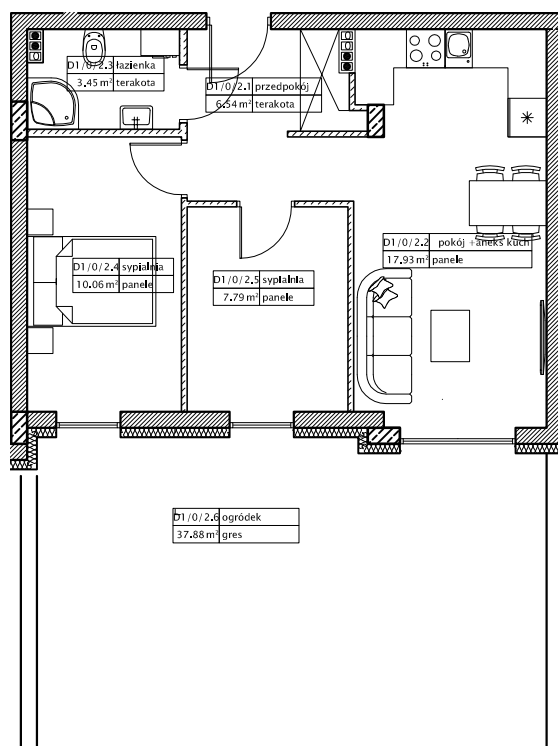

DĘBOWY PARK

D1/0/2

Podziałka podana z tolerancją +/-5%
Aranżacja mieszkania ma charakter poglądowy

45,77m²