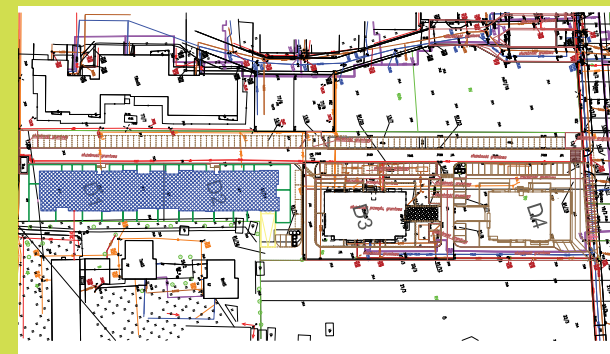

DĘBOWY PARK

D1/0/2

Podziałka podana z tolerancją +/-5%
Aranżacja mieszkania ma charakter poglądowy

45,77m²