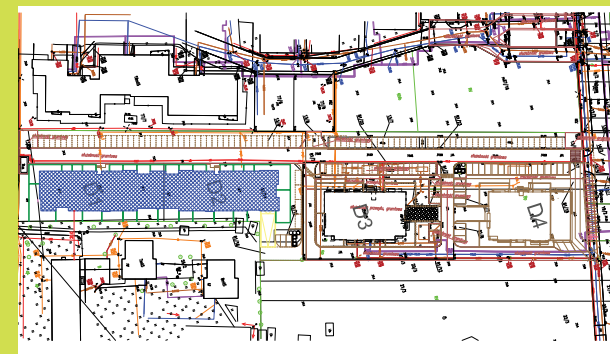

DĘBOWY PARK

D1/0/1

Podziałka podana z tolerancją +/-5%  
Aranżacja mieszkania ma charakter poglądowy

48,17m<sup>2</sup>