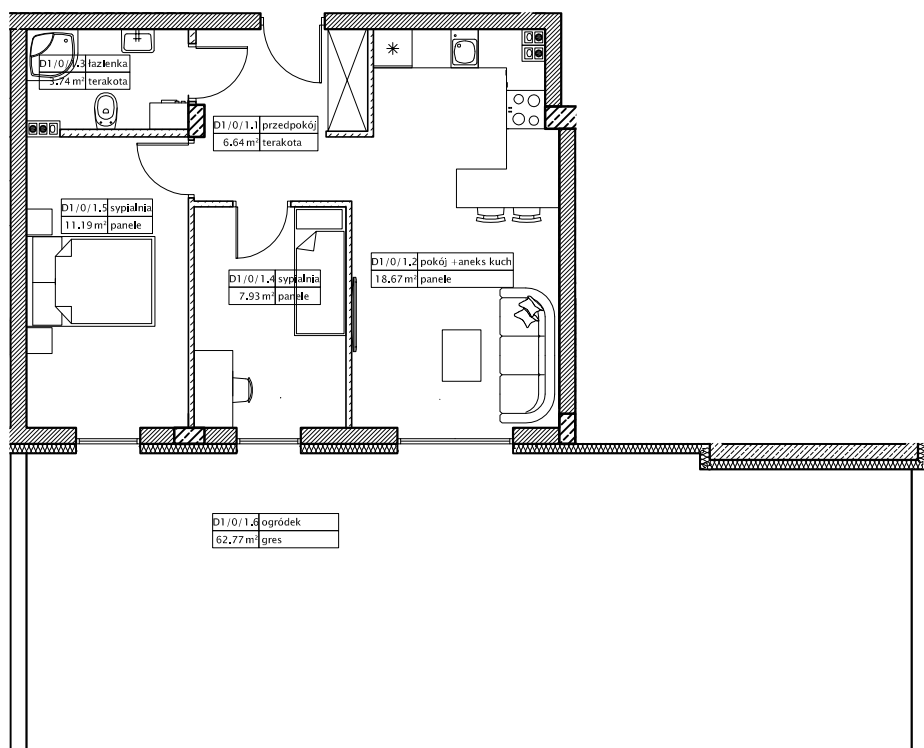

DĘBOWY PARK

D1/0/1

Podziałka podana z tolerancją +/-5%  
Aranżacja mieszkania ma charakter poglądowy

48,17m<sup>2</sup>