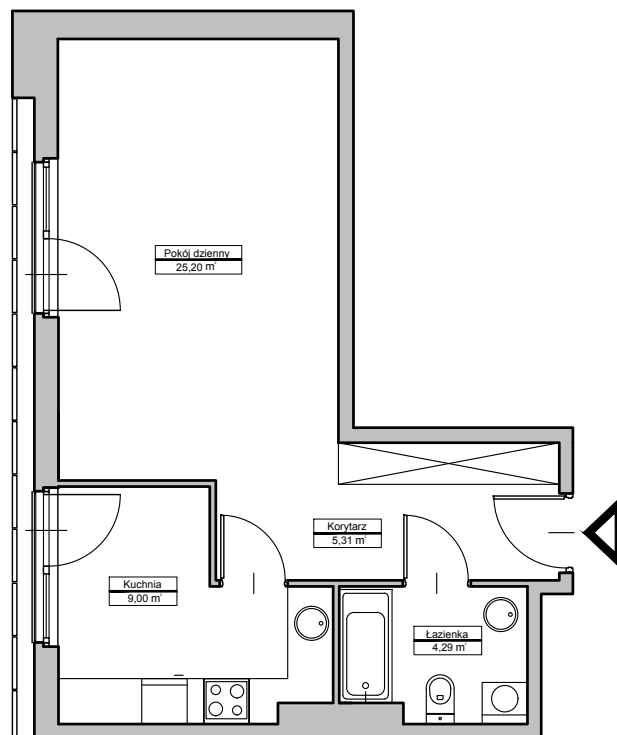

LOKAL
B/2/4

METRAŻ
42,39 m²

LAKE HOUSE ZEGRZE
ul. Śniadeckich 10
00-656 Warszawa

+48 513 616 616
sprzedaz@lakehousezegrze.pl

**LAKE
HOUSE**
ZEGRZE