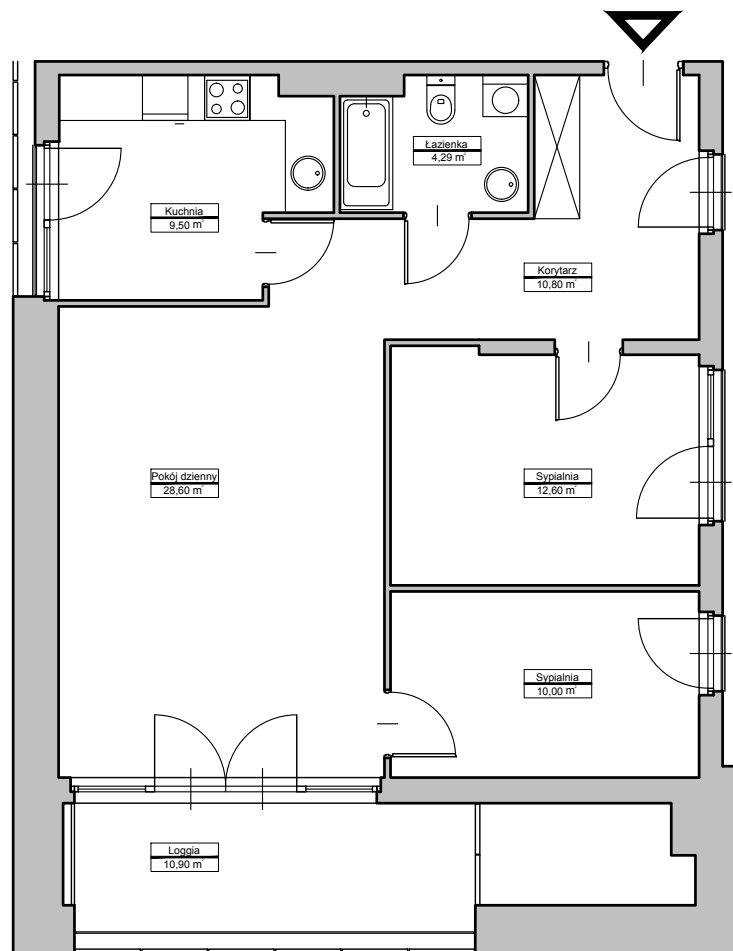

LOKAL
B/2/3

METRAŻ
75,80 m²

LAKE HOUSE ZGRZE
ul. Śniadeckich 10
00-656 Warszawa

+48 513 616 616
sprzedaz@lakehousezgrze.pl

**LAKE
HOUSE**
ZEGRZE