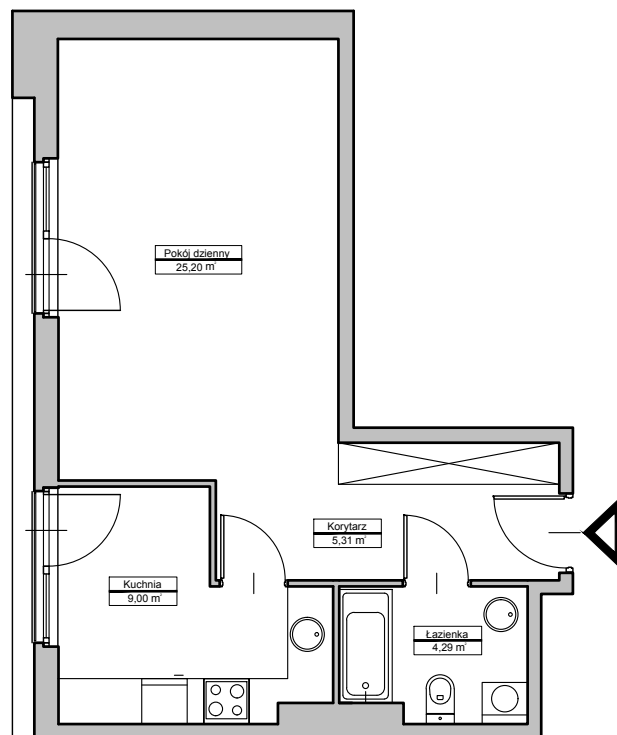

LOKAL
B/1/2

METRAŻ
42,39 m²

LAKE HOUSE ZGRZE
ul. Śniadeckich 10
00-656 Warszawa

+48 513 616 616
sprzedaz@lakehousezgrze.pl

**LAKE
HOUSE**
ZEGRZE