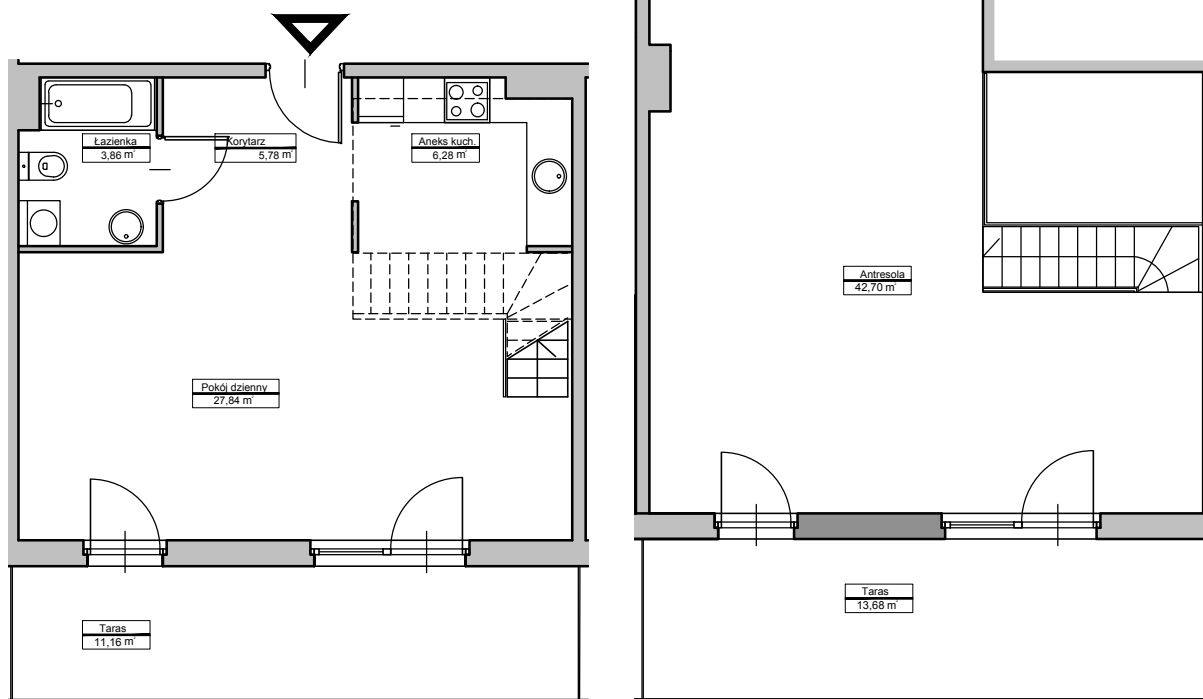

LOKAL
A/3/39

METRAŻ
43,83+42,73 m²

LAKE HOUSE ZEGRZE
ul. Śniadeckich 10
00-656 Warszawa

+48 513 616 616
sprzedaz@lakehousezegrze.pl