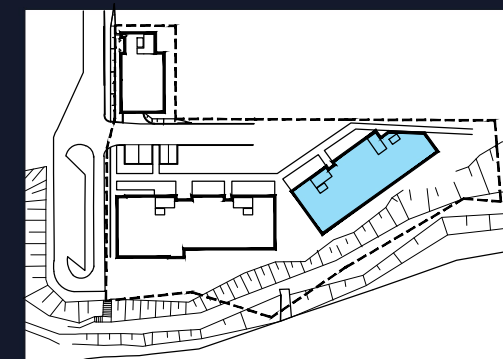

LOKAL
A/3/39

METRAŻ
43,83+42,73 m²

LAKE HOUSE ZEGRZE
ul. Śniadeckich 10
00-656 Warszawa

+48 513 616 616
sprzedaz@lakehousezegrze.pl