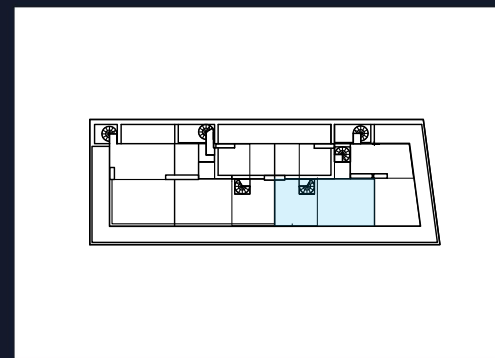

LOKAL
A/3/27

METRAŻ
37,50+26,59 m²

LAKE HOUSE ZGRZE
ul. Śniadeckich 10
00-656 Warszawa

+48 513 616 616
sprzedaz@lakehousezgrze.pl

LOKAL

A/3/27

METRAŻ - TARAS

79,41 m²