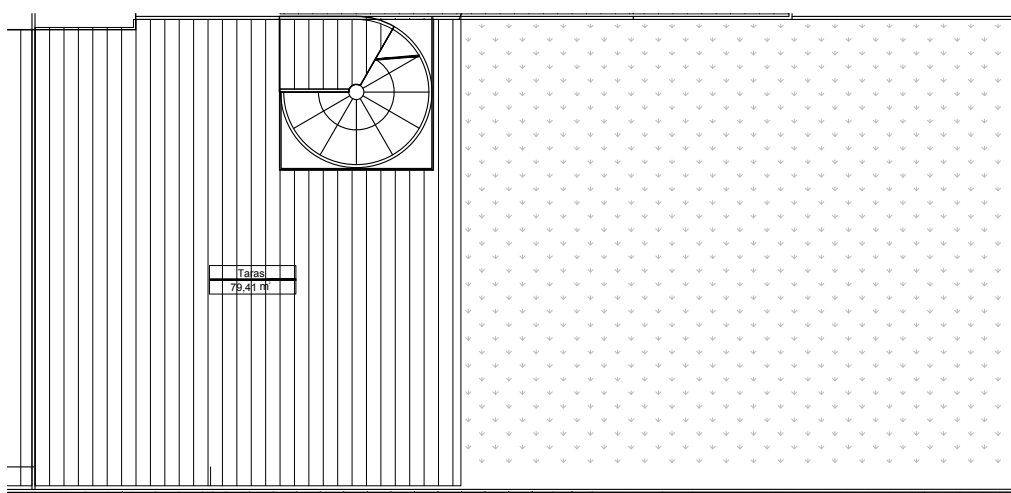

LOKAL
A/3/27

METRAŻ
37,50+26,59 m²

LAKE HOUSE ZGRZE
ul. Śniadeckich 10
00-656 Warszawa

+48 513 616 616
sprzedaz@lakehousezgrze.pl

LOKAL

A/3/27

METRAŻ - TARAS

79,41 m²