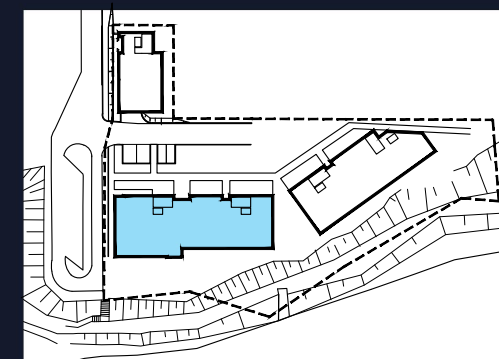

LOKAL
A/3/27

METRAŻ
37,50+26,59 m²

LAKE HOUSE ZGRZE
ul. Śniadeckich 10
00-656 Warszawa

+48 513 616 616
sprzedaz@lakehousezgrze.pl

LOKAL

A/3/27

METRAŻ - TARAS

79,41 m²