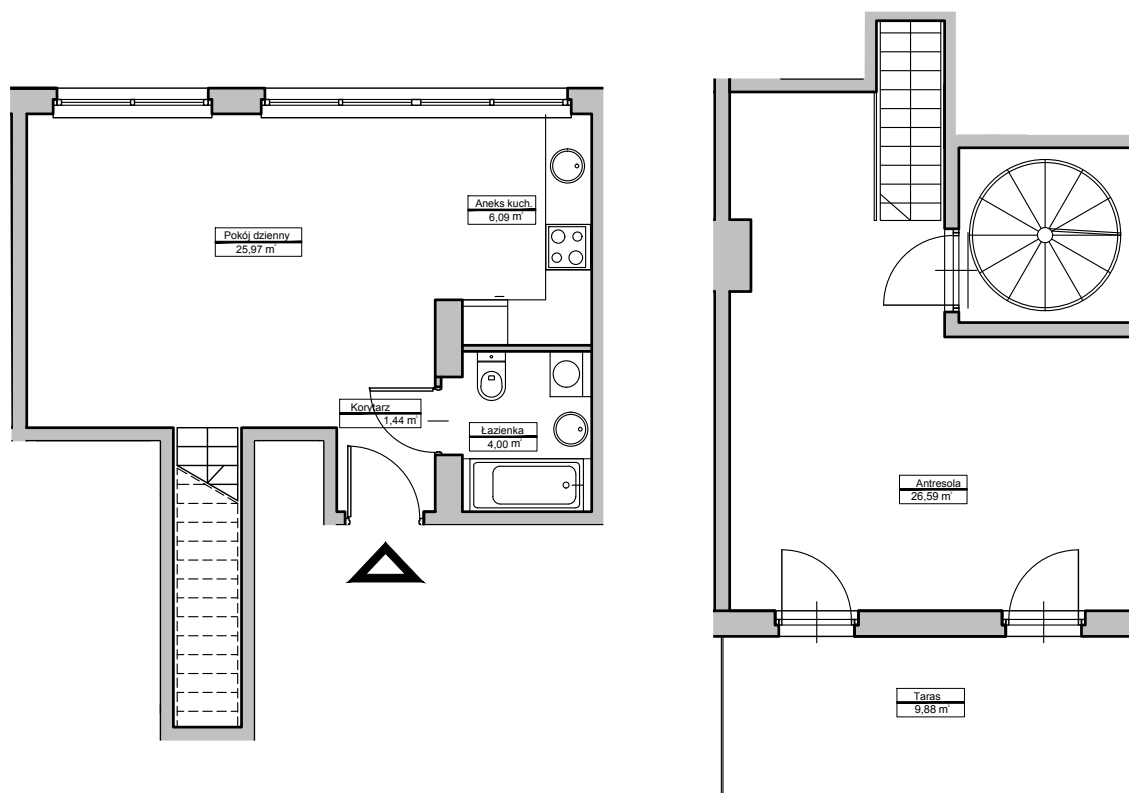

LOKAL
A/3/27

METRAŻ
37,50+26,59 m²

LAKE HOUSE ZGRZE
ul. Śniadeckich 10
00-656 Warszawa

+48 513 616 616
sprzedaz@lakehousezgrze.pl

LOKAL

A/3/27

METRAŻ - TARAS

79,41 m²