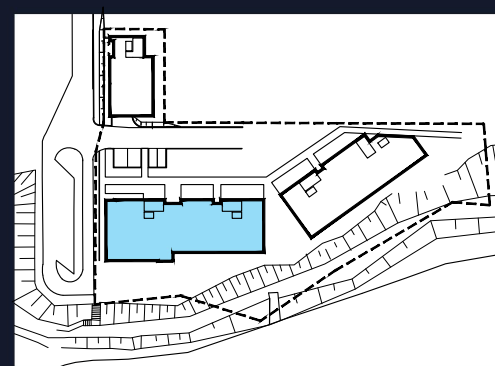

LOKAL
A/3/27

METRAŻ
37,50+26,59 m²

LAKE HOUSE ZGRZE
ul. Śniadeckich 10
00-656 Warszawa

+48 513 616 616
sprzedaz@lakehousezgrze.pl

LOKAL

A/3/27

METRAŻ - TARAS

79,41 m²