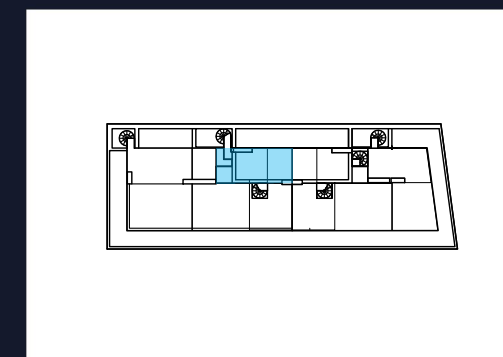

LOKAL
A/3/26

METRAŻ
37,77+37,59 m²

Podziałka podana z tolerancją 5%
Aranżacja mieszkania ma charakter poglądowy

LAKE HOUSE ZEGRZE
ul. Śniadeckich 10
00-656 Warszawa

+48 513 616 616
sprzedaz@lakehousezegrze.pl

**LAKE
HOUSE**
ZEGRZE

LOKAL
A/3/26

METRAŻ
32,19 m²

LAKE HOUSE ZEGRZE
ul. Śniadeckich 10
00-656 Warszawa

+48 513 616 616
sprzedaz@lakehousezegrze.pl

Podziałka podana z tolerancją 5%
Aranżacja mieszkania ma charakter pogładowy