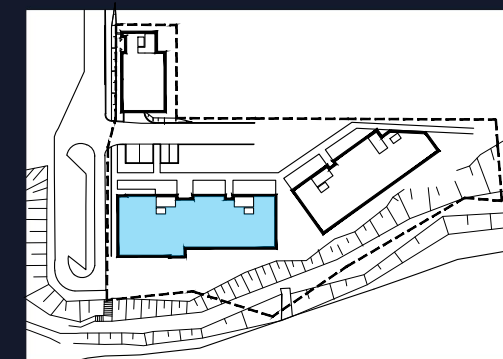

LOKAL
A/3/26

METRAŻ
37,77+37,59 m²

Podziałka podana z tolerancją 5%
Aranżacja mieszkania ma charakter poglądowy

LAKE HOUSE ZEGRZE
ul. Śniadeckich 10
00-656 Warszawa

+48 513 616 616
sprzedaz@lakehousezegrze.pl

**LAKE
HOUSE**
ZEGRZE

LOKAL
A/3/26

METRAŻ
32,19 m²

LAKE HOUSE ZEGRZE
ul. Śniadeckich 10
00-656 Warszawa

+48 513 616 616
sprzedaz@lakehousezegrze.pl

Podziałka podana z tolerancją 5%
Aranżacja mieszkania ma charakter pogładowy