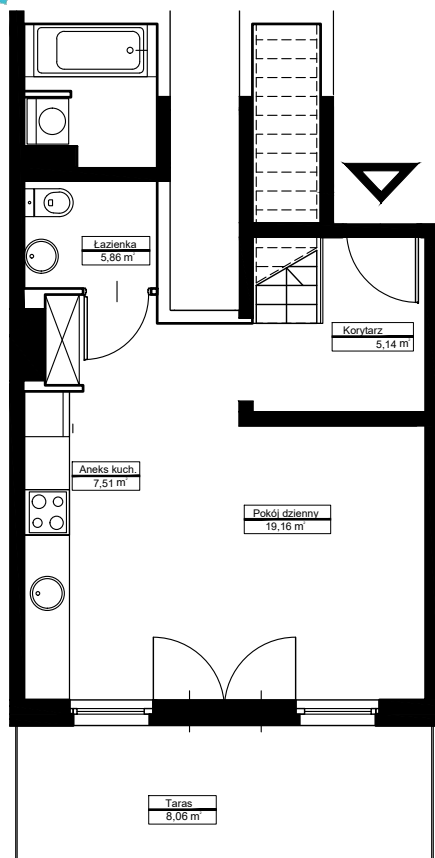

LOKAL
A/3/26

METRAŻ
37,77+37,59 m²

Podziałka podana z tolerancją 5%
Aranżacja mieszkania ma charakter poglądowy

LAKE HOUSE ZEGRZE
ul. Śniadeckich 10
00-656 Warszawa

+48 513 616 616
sprzedaz@lakehousezegrze.pl

**LAKE
HOUSE**
ZEGRZE

LOKAL
A/3/26

METRAŻ
32,19 m²

LAKE HOUSE ZEGRZE
ul. Śniadeckich 10
00-656 Warszawa

+48 513 616 616
sprzedaz@lakehousezegrze.pl

Podziałka podana z tolerancją 5%
Aranżacja mieszkania ma charakter pogładowy