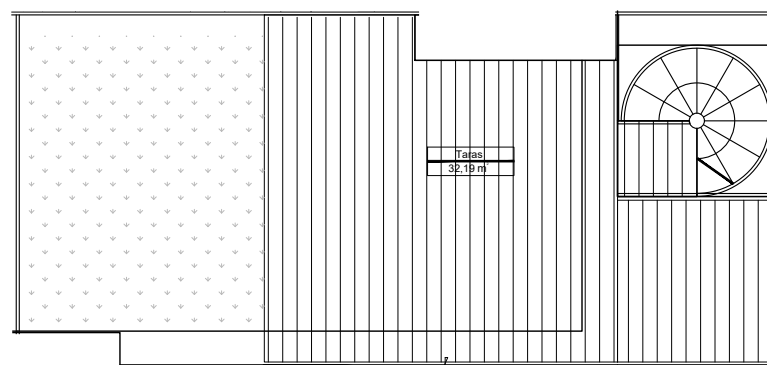

LOKAL
A/3/26

METRAŻ
37,77+37,59 m²

Podziałka podana z tolerancją 5%
Aranżacja mieszkania ma charakter poglądowy

LAKE HOUSE ZEGRZE
ul. Śniadeckich 10
00-656 Warszawa

+48 513 616 616
sprzedaz@lakehousezegrze.pl

**LAKE
HOUSE**
ZEGRZE

LOKAL
A/3/26

METRAŻ
32,19 m²

LAKE HOUSE ZEGRZE
ul. Śniadeckich 10
00-656 Warszawa

+48 513 616 616
sprzedaz@lakehousezegrze.pl

Podziałka podana z tolerancją 5%
Aranżacja mieszkania ma charakter pogładowy