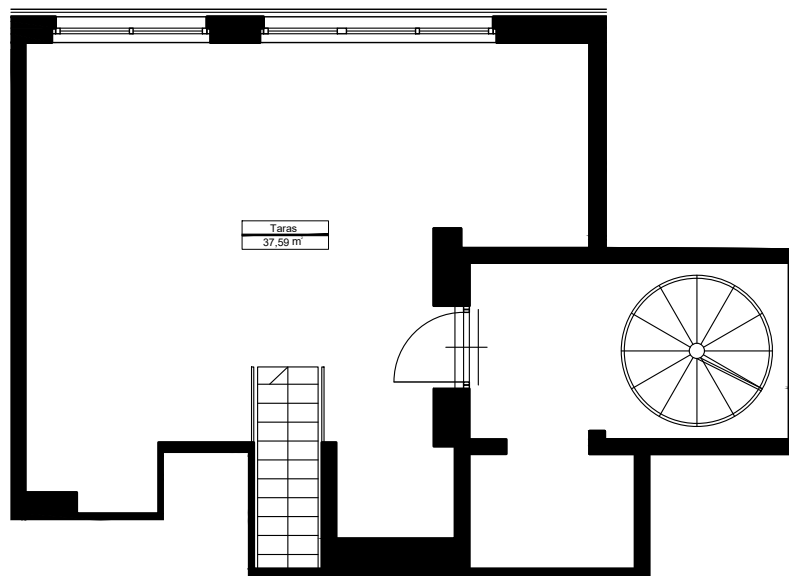

LOKAL
A/3/26

METRAŻ
37,77+37,59 m²

Podziałka podana z tolerancją 5%
Aranżacja mieszkania ma charakter poglądowy

LAKE HOUSE ZEGRZE
ul. Śniadeckich 10
00-656 Warszawa

+48 513 616 616
sprzedaz@lakehousezegrze.pl

**LAKE
HOUSE**
ZEGRZE

LOKAL
A/3/26

METRAŻ
32,19 m²

LAKE HOUSE ZEGRZE
ul. Śniadeckich 10
00-656 Warszawa

+48 513 616 616
sprzedaz@lakehousezegrze.pl

Podziałka podana z tolerancją 5%
Aranżacja mieszkania ma charakter pogładowy