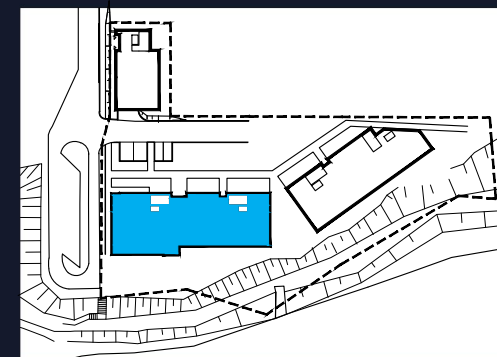

LOKAL
A/3/26

METRAŻ
37,77+37,59 m²

Podziałka podana z tolerancją 5%
Aranżacja mieszkania ma charakter poglądowy

LAKE HOUSE ZEGRZE
ul. Śniadeckich 10
00-656 Warszawa

+48 513 616 616
sprzedaz@lakehousezegrze.pl

**LAKE
HOUSE**
ZEGRZE

LOKAL
A/3/26

METRAŻ
32,19 m²

LAKE HOUSE ZEGRZE
ul. Śniadeckich 10
00-656 Warszawa

+48 513 616 616
sprzedaz@lakehousezegrze.pl

Podziałka podana z tolerancją 5%
Aranżacja mieszkania ma charakter pogładowy