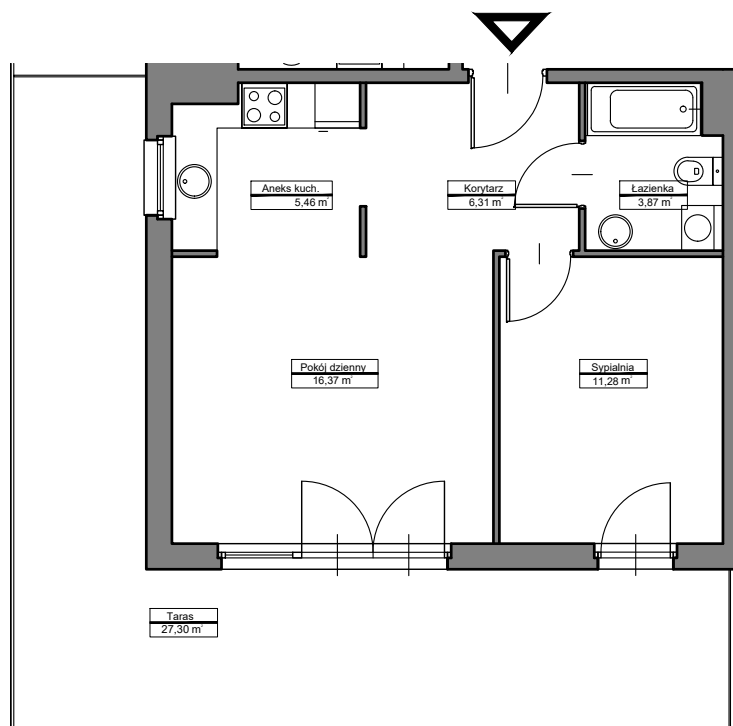

LOKAL
A/2/8

METRAŻ
43,13 m²

LAKE HOUSE ZGRZE
ul. Śniadeckich 10
00-656 Warszawa

+48 513 616 616
sprzedaz@lakehousezgrze.pl

Podziałka podana z tolerancją 5%
Aranżacja mieszkania ma charakter poglądowy

**LAKE
HOUSE**
ZEGRZE