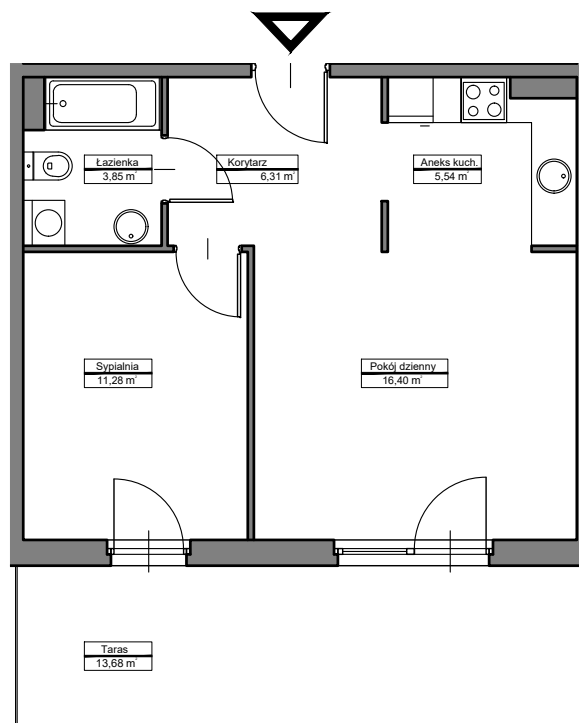

LOKAL
A/2/7

METRAŻ
42,74 m²

LAKE HOUSE ZEGRZE
ul. Śniadeckich 10
00-656 Warszawa

+48 513 616 616
sprzedaz@lakehousezegrze.pl

Podziałka podana z tolerancją 5%
Aranżacja mieszkania ma charakter poglądowy

**LAKE
HOUSE**
ZEGRZE