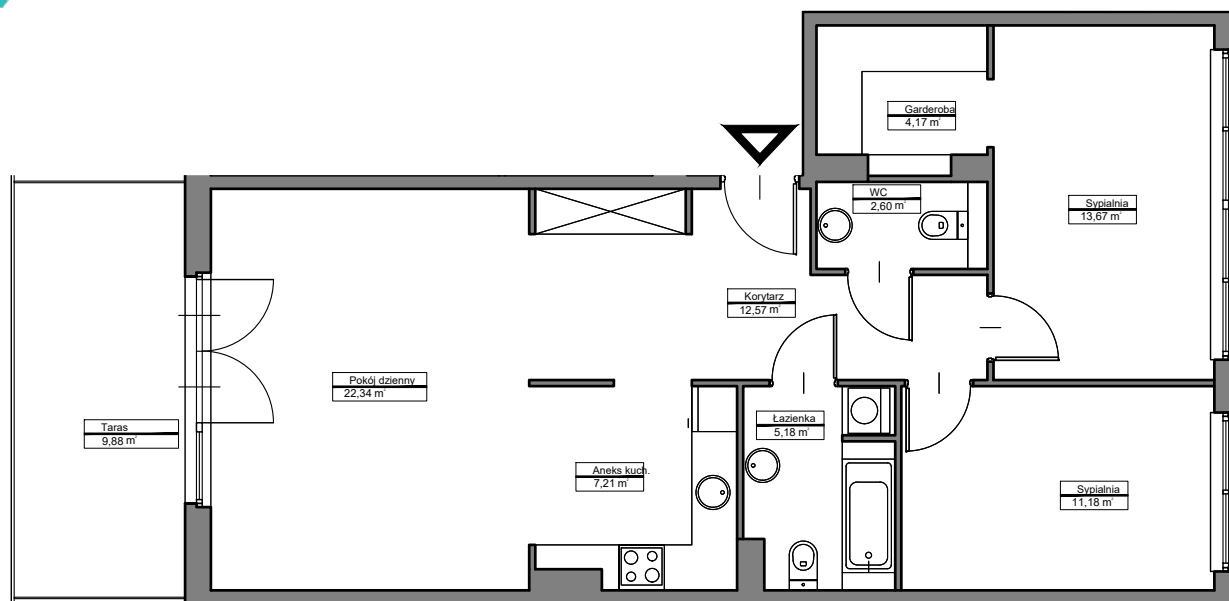

LOKAL
A/2/34

METRAŻ
78,80 m²

Podziałka podana z tolerancją 5%
Aranżacja mieszkania ma charakter poglądowy

LAKE HOUSE ZEGRZE
ul. Śniadeckich 10
00-656 Warszawa

+48 513 616 616
sprzedaz@lakehousezegrze.pl

**LAKE
HOUSE**
ZEGRZE