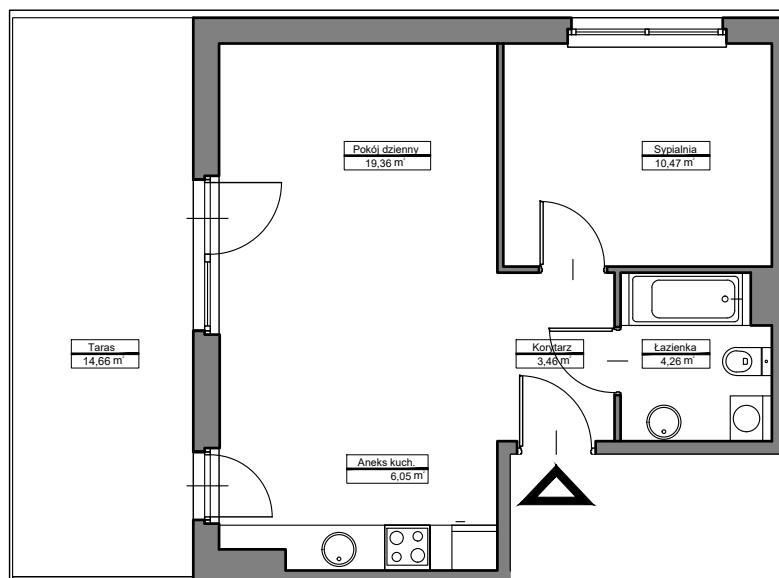

LOKAL
A/1/5

METRAŻ
42,96 m²

LAKE HOUSE ZGRZE
ul. Śniadeckich 10
00-656 Warszawa

+48 513 616 616
sprzedaz@lakehousezgrze.pl

Podziałka podana z tolerancją 5%
Aranżacja mieszkania ma charakter poglądowy

**LAKE
HOUSE**
ZEGRZE