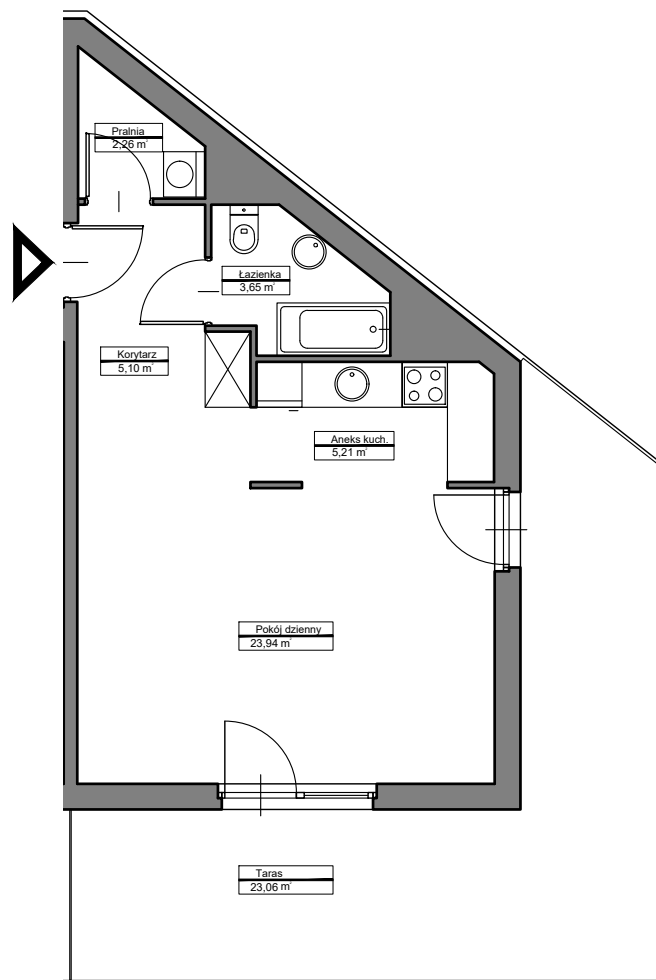

LOKAL
A/1/44

METRAŻ
40,23 m²

LAKE HOUSE ZEGRZE
ul. Śniadeckich 10
00-656 Warszawa

+48 513 616 616
sprzedaz@lakehousezegrze.pl