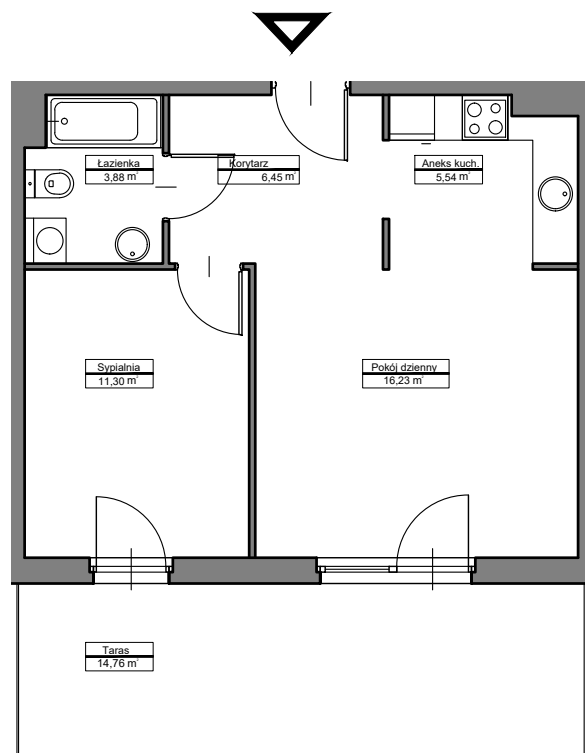

LOKAL
A/1/32

METRAŻ
43,21 m²

LAKE HOUSE ZEGRZE
ul. Śniadeckich 10
00-656 Warszawa

+48 513 616 616
sprzedaz@lakehousezegrze.pl

Podziałka podana z tolerancją 5%
Aranżacja mieszkania ma charakter poglądowy

**LAKE
HOUSE**
ZEGRZE