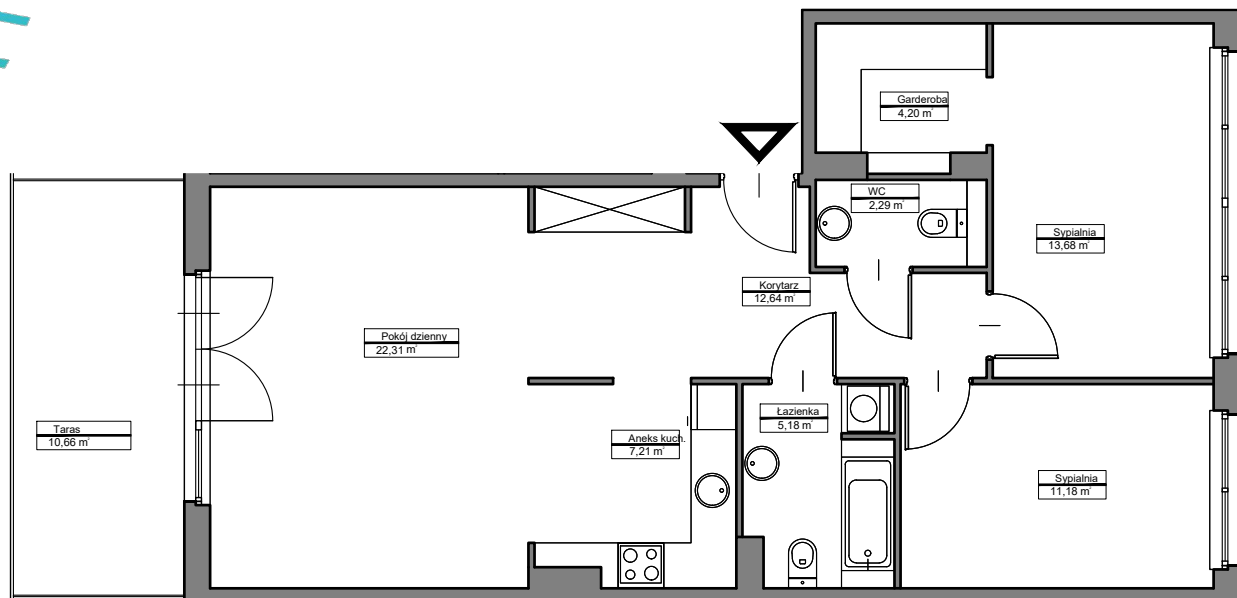

LOKAL  
**A/1/31**

METRAŻ  
**78,44 m<sup>2</sup>**

**LAKE HOUSE ZEGRZE**  
ul. Śniadeckich 10  
00-656 Warszawa

+48 513 616 616  
sprzedaz@lakehousezegrze.pl