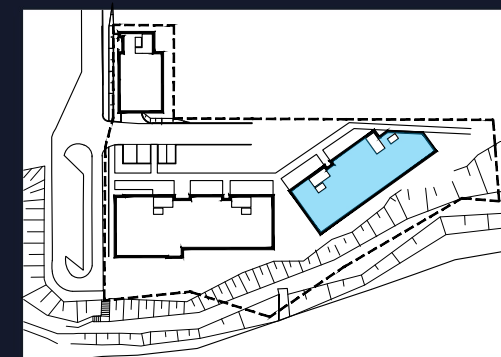

LOKAL  
**A/1/31**

METRAŻ  
**78,44 m<sup>2</sup>**

**LAKE HOUSE ZEGRZE**  
ul. Śniadeckich 10  
00-656 Warszawa

+48 513 616 616  
sprzedaz@lakehousezegrze.pl