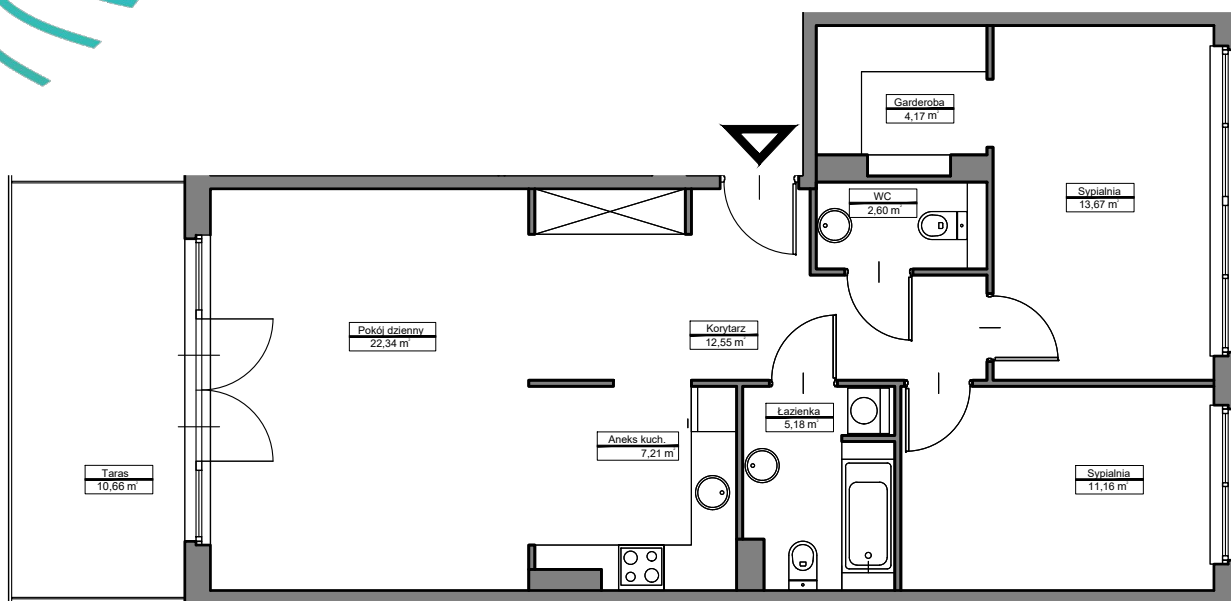

LOKAL
A/1/20

METRAŻ
80,00 m²

LAKE HOUSE ZGRZE
ul. Śniadeckich 10
00-656 Warszawa

+48 513 616 616
sprzedaz@lakehousezgrze.pl

**LAKE
HOUSE**
ZEGRZE