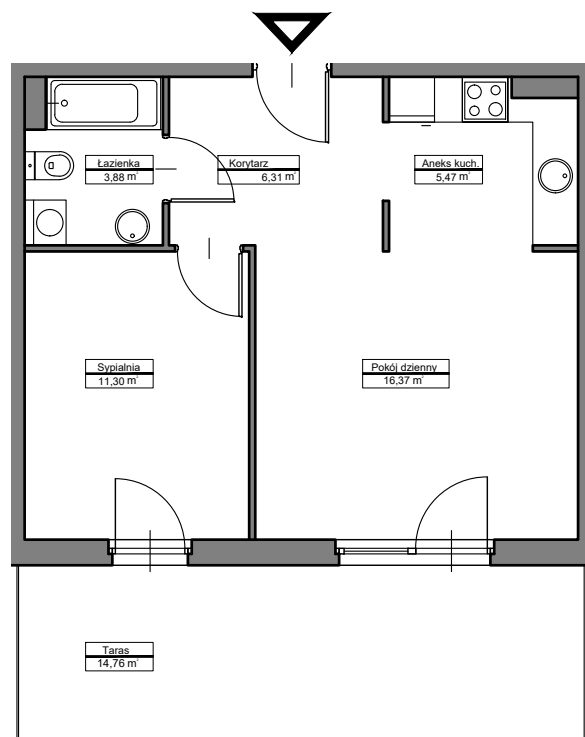

LOKAL
A/1/19

METRAŻ
43,13 m²

LAKE HOUSE ZEGRZE
ul. Śniadeckich 10
00-656 Warszawa

+48 513 616 616
sprzedaz@lakehousezegrze.pl

Podziałka podana z tolerancją 5%
Aranżacja mieszkania ma charakter poglądowy

**LAKE
HOUSE**
ZEGRZE