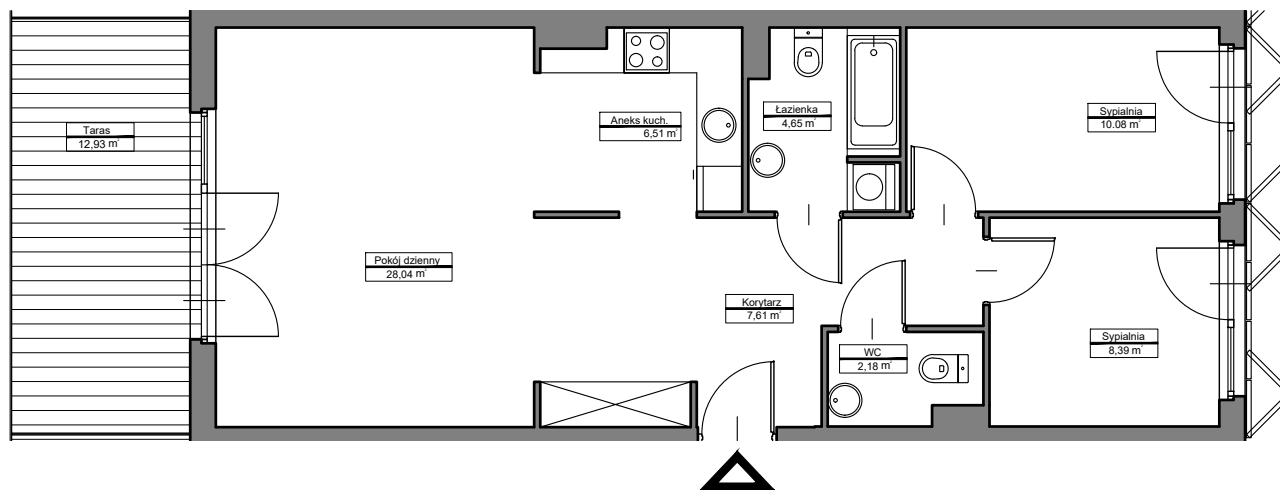

LOKAL  
**A/0/43**

METRAŻ  
**67,50 m<sup>2</sup>**

**LAKE HOUSE ZGRZE**  
ul. Śniadeckich 10  
00-656 Warszawa

+48 513 616 616  
sprzedaz@lakehousezgrze.pl

**LAKE  
HOUSE**  
ZEGRZE