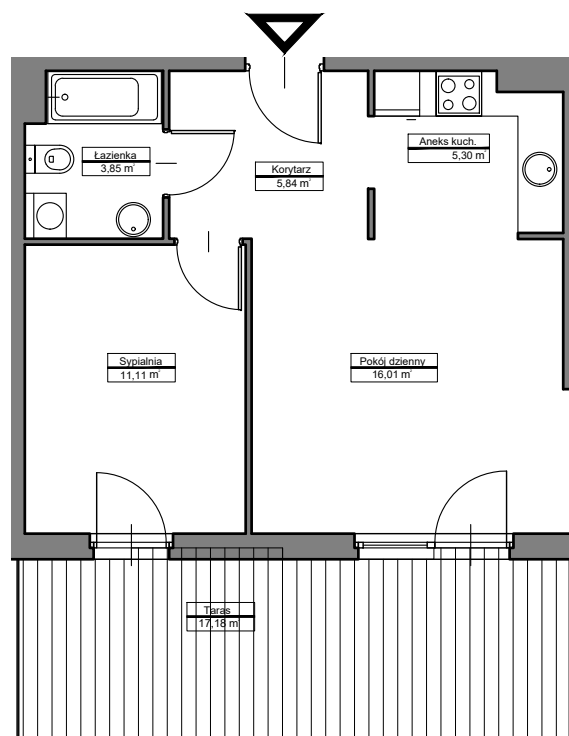

LOKAL
A/0/42

METRAŻ
42,15 m²

LAKE HOUSE ZGRZE
ul. Śniadeckich 10
00-656 Warszawa

+48 513 616 616
sprzedaz@lakehousezegrze.pl

**LAKE
HOUSE**
ZEGRZE