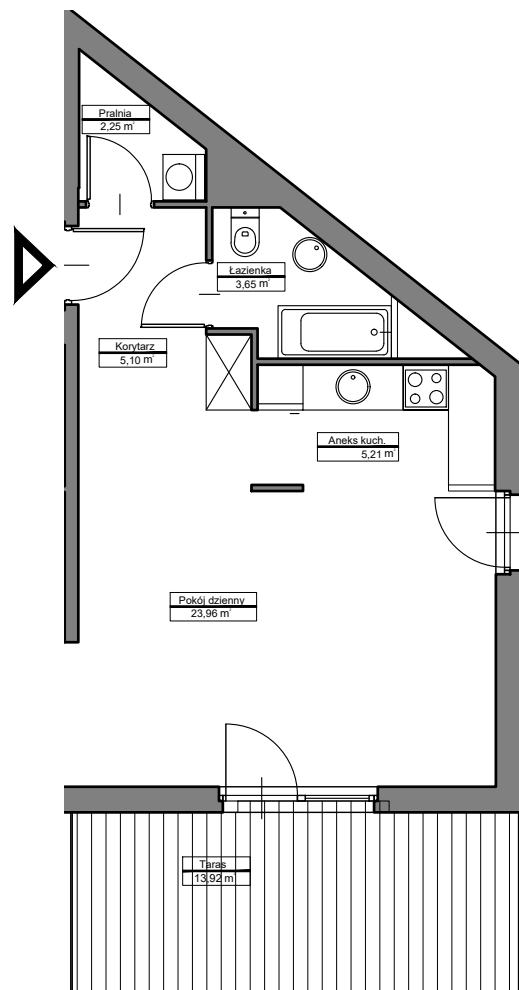

LOKAL
A/0/41

METRAŻ
40,16 m²

LAKE HOUSE ZGRZE
ul. Śniadeckich 10
00-656 Warszawa

+48 513 616 616
sprzedaz@lakehousezgrze.pl

Podziałka podana z tolerancją 5%
Aranżacja mieszkania ma charakter poglądowy

**LAKE
HOUSE**
ZEGRZE