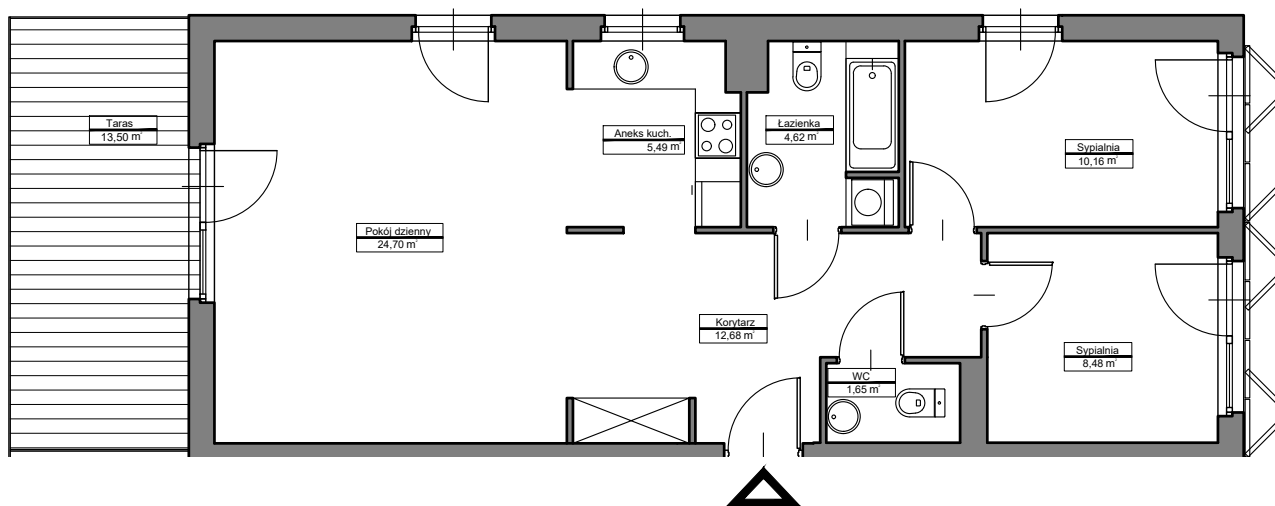

LOKAL  
**A/0/30**

METRAŻ  
**67,91 m<sup>2</sup>**

**LAKE HOUSE ZEGRZE**  
ul. Śniadeckich 10  
00-656 Warszawa

+48 513 616 616  
sprzedaz@lakehousezegrze.pl