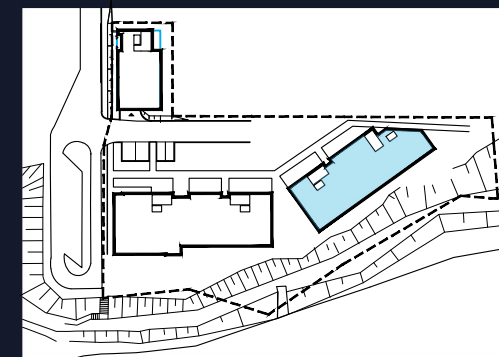

LOKAL  
**A/0/30**

METRAŻ  
**67,91 m<sup>2</sup>**

**LAKE HOUSE ZEGRZE**  
ul. Śniadeckich 10  
00-656 Warszawa

+48 513 616 616  
sprzedaz@lakehousezegrze.pl