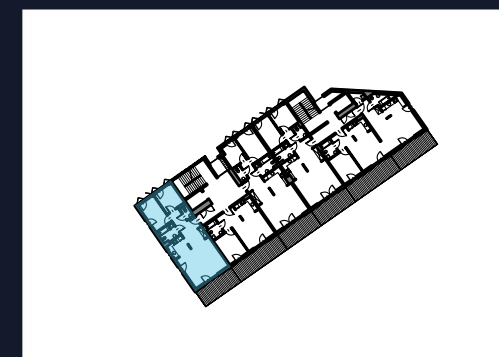

LOKAL  
**A/0/30**

METRAŻ  
**67,91 m<sup>2</sup>**

**LAKE HOUSE ZEGRZE**  
ul. Śniadeckich 10  
00-656 Warszawa

+48 513 616 616  
sprzedaz@lakehousezegrze.pl