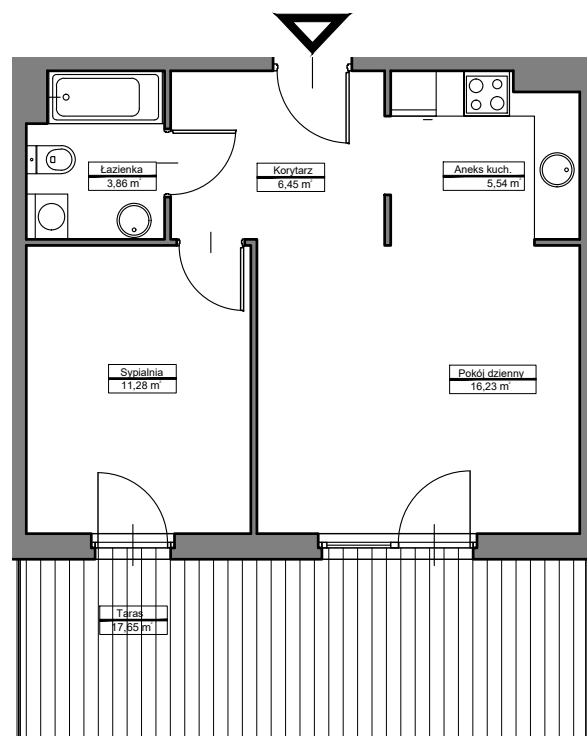

LOKAL
A/0/29

METRAŻ
43,41 m²

LAKE HOUSE ZEGRZE
ul. Śniadeckich 10
00-656 Warszawa

+48 513 616 616
sprzedaz@lakehousezegrze.pl

**LAKE
HOUSE**
ZEGRZE