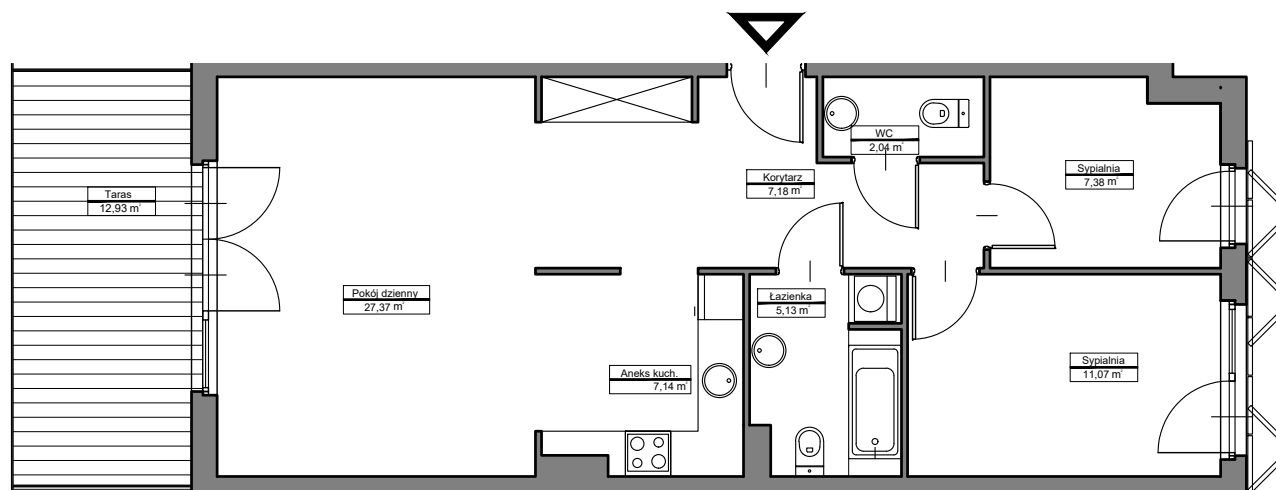

LOKAL
A/0/28

METRAŻ
67,32 m²

LAKE HOUSE ZEGRZE
ul. Śniadeckich 10
00-656 Warszawa

+48 513 616 616
sprzedaz@lakehousezegrze.pl