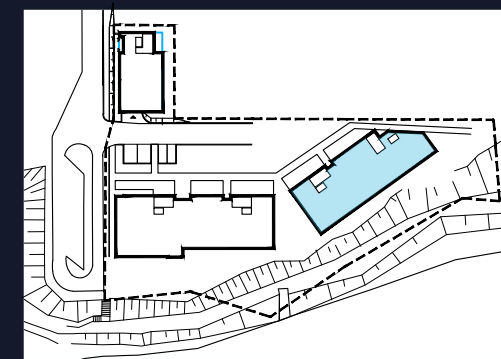

LOKAL
A/0/28

METRAŻ
67,32 m²

LAKE HOUSE ZEGRZE
ul. Śniadeckich 10
00-656 Warszawa

+48 513 616 616
sprzedaz@lakehousezegrze.pl