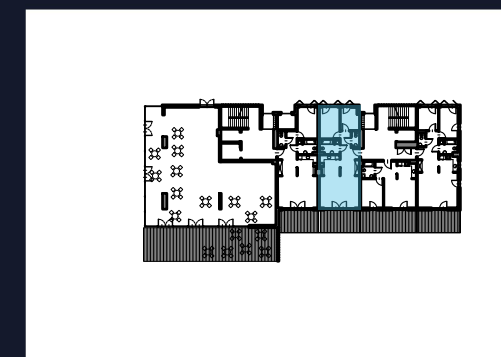

LOKAL
A/0/17

METRAŻ
67,32 m²

LAKE HOUSE ZGRZE
ul. Śniadeckich 10
00-656 Warszawa

+48 513 616 616
sprzedaz@lakehousezegrze.pl