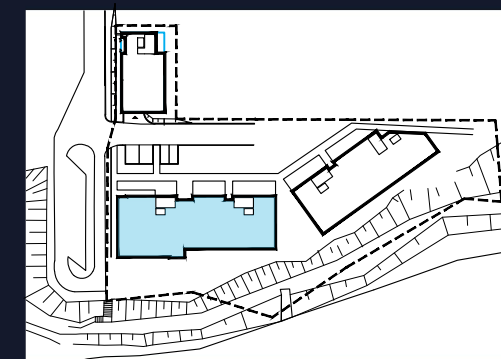

LOKAL
A/0/17

METRAŻ
67,32 m²

LAKE HOUSE ZGRZE
ul. Śniadeckich 10
00-656 Warszawa

+48 513 616 616
sprzedaz@lakehousezegrze.pl