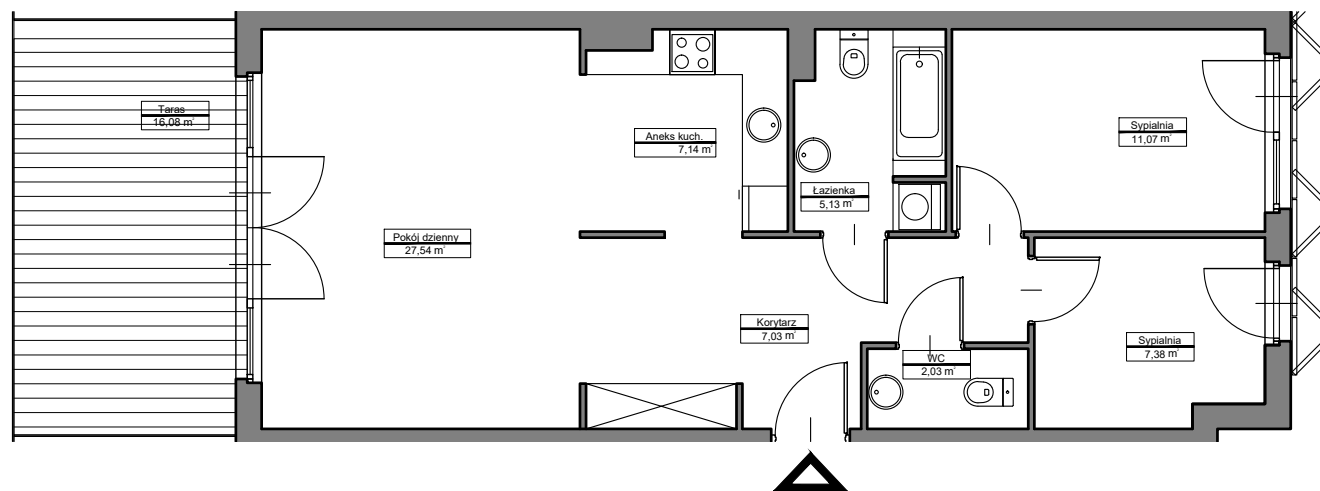

LOKAL
A/0/17

METRAŻ
67,32 m²

LAKE HOUSE ZGRZE
ul. Śniadeckich 10
00-656 Warszawa

+48 513 616 616
sprzedaz@lakehousezegrze.pl