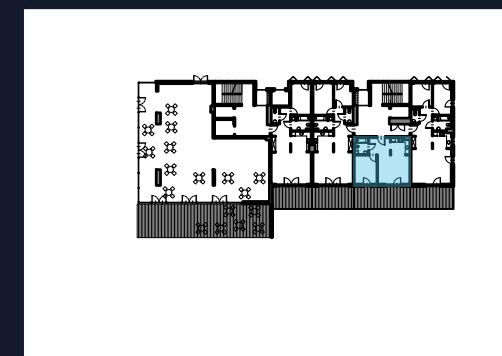

LOKAL  
**A/0/16**

METRAŻ  
**43,45 m<sup>2</sup>**

**LAKE HOUSE ZEGRZE**  
ul. Śniadeckich 10  
00-656 Warszawa

+48 513 616 616  
sprzedaz@lakehousezegrze.pl