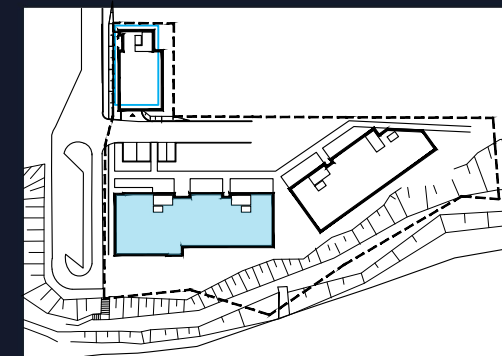

LOKAL  
**A/0/16**

METRAŻ  
**43,45 m<sup>2</sup>**

**LAKE HOUSE ZEGRZE**  
ul. Śniadeckich 10  
00-656 Warszawa

+48 513 616 616  
sprzedaz@lakehousezegrze.pl