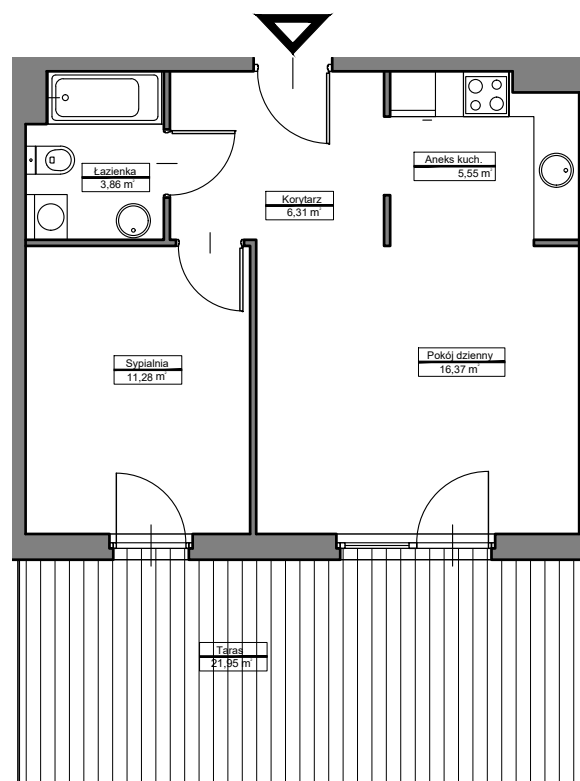

LOKAL  
**A/0/16**

METRAŻ  
**43,45 m<sup>2</sup>**

**LAKE HOUSE ZEGRZE**  
ul. Śniadeckich 10  
00-656 Warszawa

+48 513 616 616  
sprzedaz@lakehousezegrze.pl