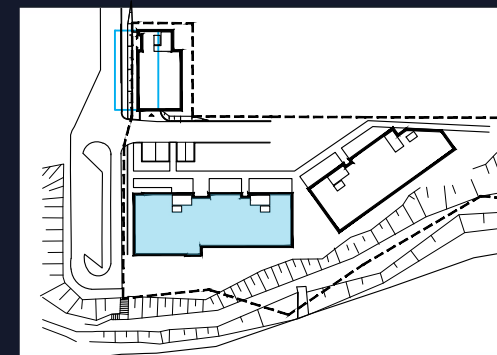

LOKAL
A/0/15

METRAŻ
67,87 m²

**LAKE
HOUSE**
ZEGRZE

LAKE HOUSE ZEGRZE
ul. Śniadeckich 10
00-656 Warszawa

+48 513 616 616
sprzedaz@lakehousezegrze.pl