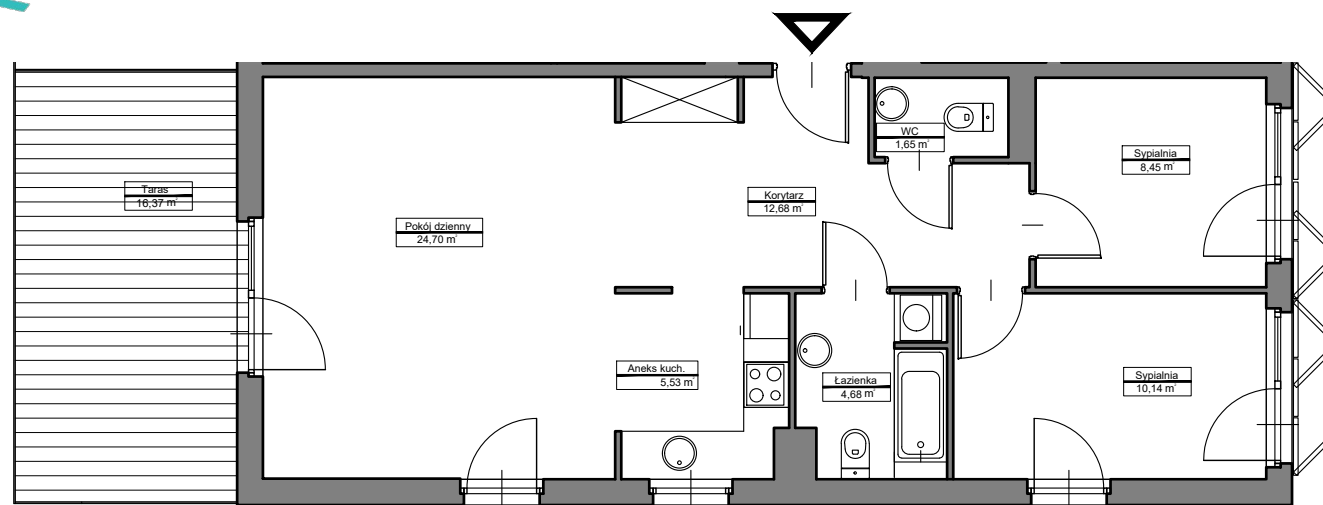

LOKAL
A/0/15

METRAŻ
67,87 m²

**LAKE
HOUSE**
ZEGRZE

LAKE HOUSE ZEGRZE
ul. Śniadeckich 10
00-656 Warszawa

+48 513 616 616
sprzedaz@lakehousezegrze.pl