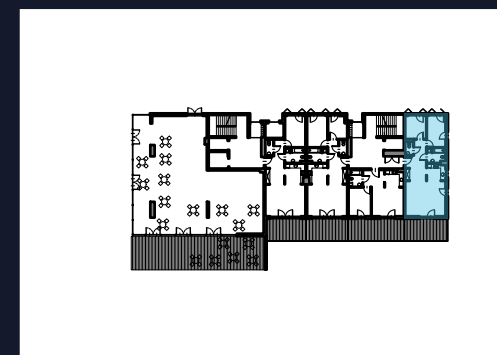

LOKAL
A/0/15

METRAŻ
67,87 m²

**LAKE
HOUSE**
ZEGRZE

LAKE HOUSE ZEGRZE
ul. Śniadeckich 10
00-656 Warszawa

+48 513 616 616
sprzedaz@lakehousezegrze.pl