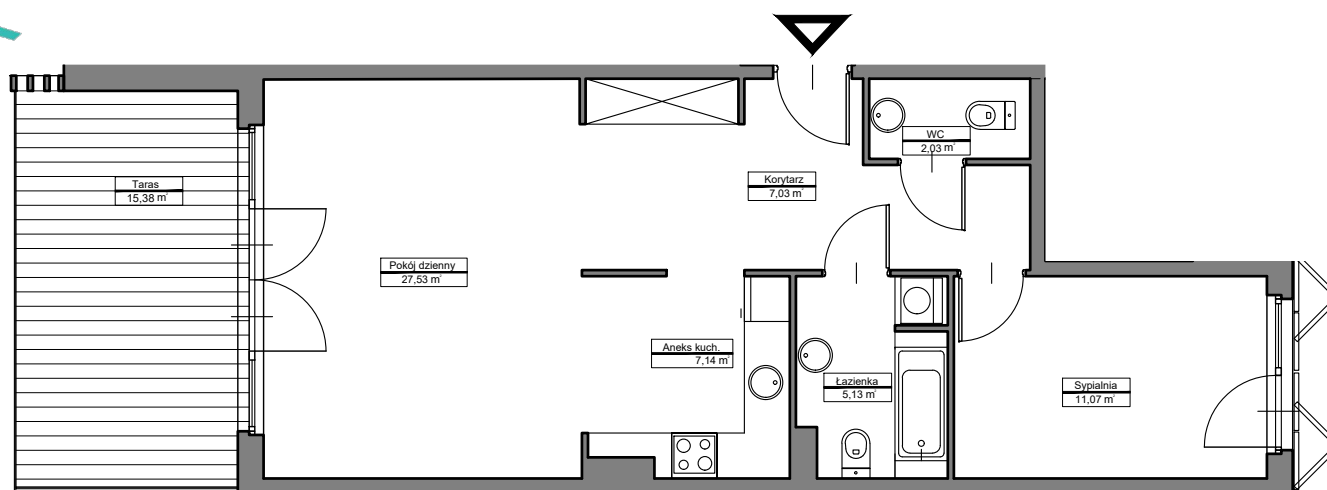

LOKAL
A/0/1

METRAŻ
57,90 m²

LAKE HOUSE ZEGRZE
ul. Śniadeckich 10
00-656 Warszawa

+48 513 616 616
sprzedaz@lakehousezegrze.pl

**LAKE
HOUSE**
ZEGRZE