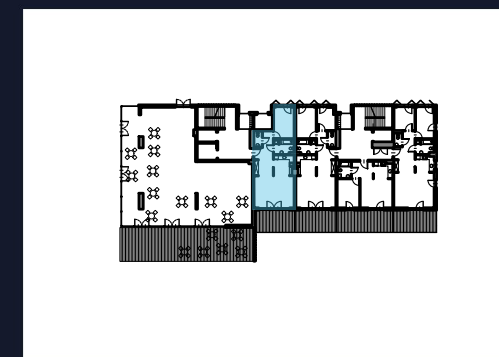

LOKAL
A/0/1

METRAŻ
57,90 m²

LAKE HOUSE ZEGRZE
ul. Śniadeckich 10
00-656 Warszawa

+48 513 616 616
sprzedaz@lakehousezegrze.pl

**LAKE
HOUSE**
ZEGRZE