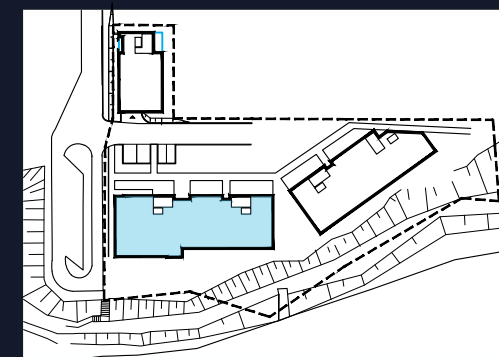

LOKAL
A/0/1

METRAŻ
57,90 m²

LAKE HOUSE ZEGRZE
ul. Śniadeckich 10
00-656 Warszawa

+48 513 616 616
sprzedaz@lakehousezegrze.pl

**LAKE
HOUSE**
ZEGRZE