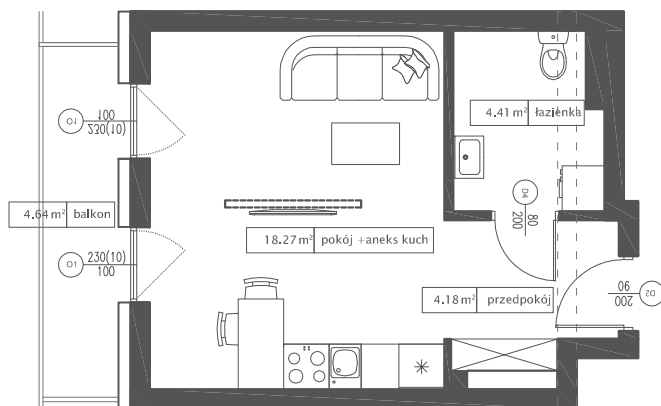

DĘBOWY PARK

D4/5/7

Podziałka podana z tolerancją +/-5%  
Aranżacja mieszkania ma charakter poglądowy

26,86 m<sup>2</sup>