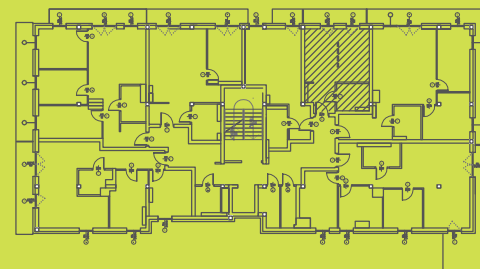

DĘBOWY PARK

D4/5/7

Podziałka podana z tolerancją +/-5%  
Aranżacja mieszkania ma charakter poglądowy

26,86 m<sup>2</sup>