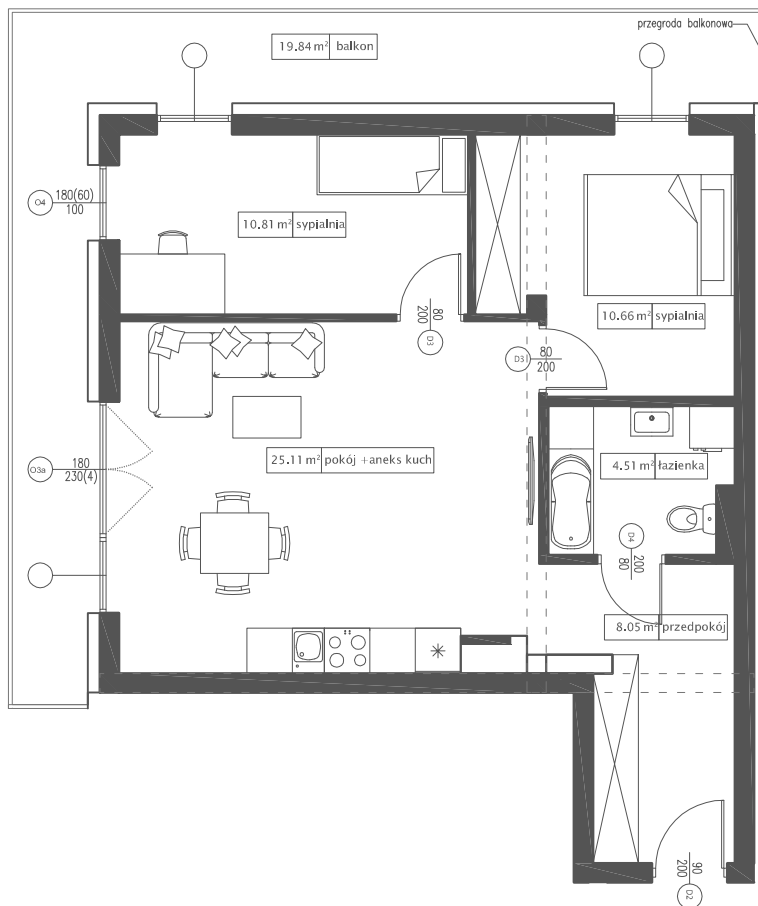

DĘBOWY PARK

D4/5/6

Podziałka podana z tolerancją +/-5%
Aranżacja mieszkania ma charakter poglądowy

59,14 m²