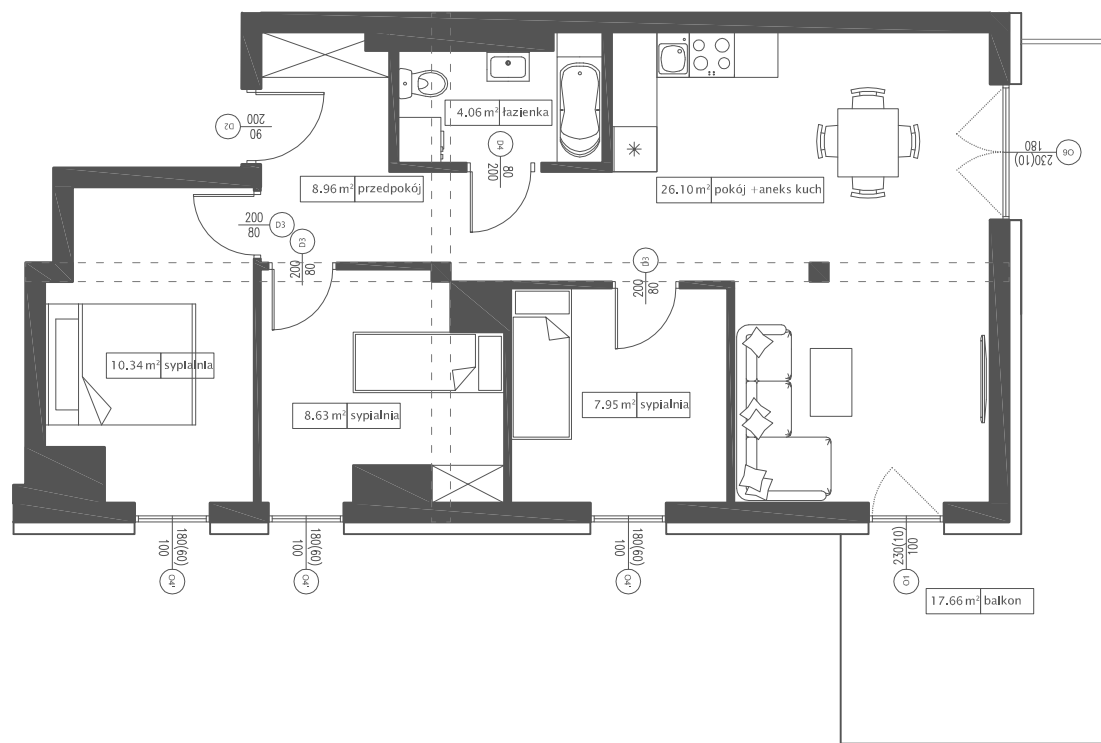

DĘBOWY PARK

D4/5/5

Podziałka podana z tolerancją +/-5%  
Aranżacja mieszkania ma charakter poglądowy

66,04 m<sup>2</sup>