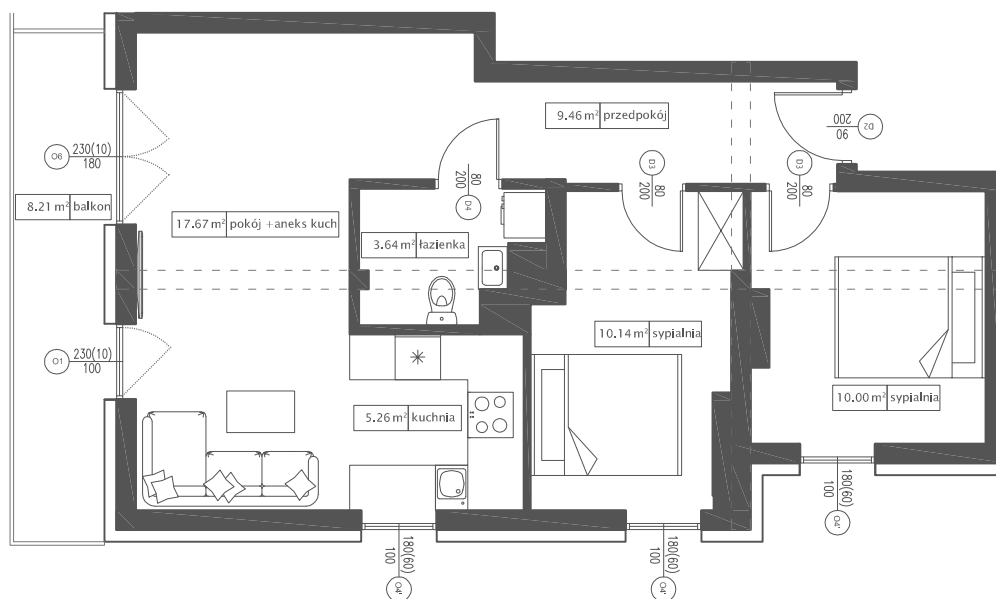

DĘBOWY PARK

D4/5/4

Podziałka podana z tolerancją +/-5%
Aranżacja mieszkania ma charakter poglądowy

56,17 m²