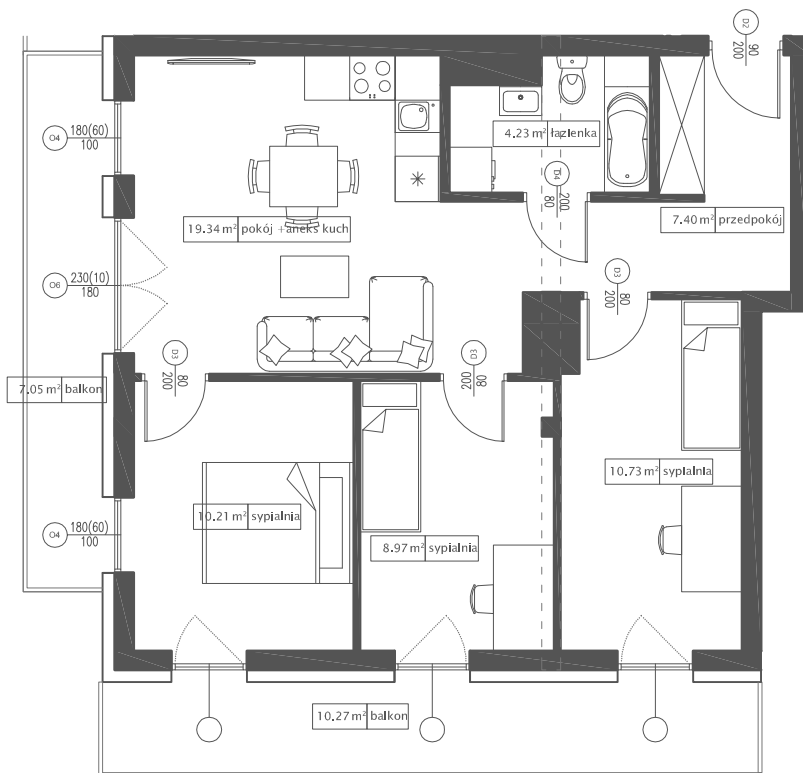

DĘBOWY PARK

D4/5/3

Podziałka podana z tolerancją +/-5%
Aranżacja mieszkania ma charakter poglądowy

60,88 m²