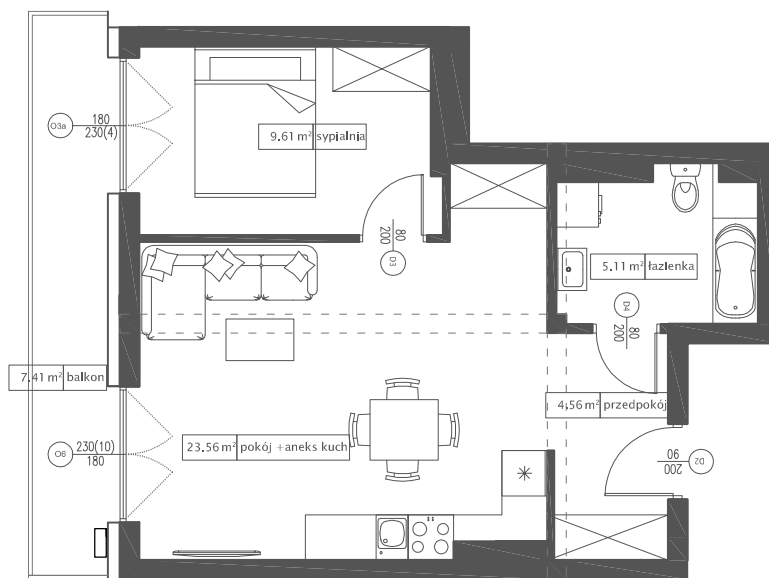

DĘBOWY PARK

D4/5/2

Podziałka podana z tolerancją +/-5%  
 Aranżacja mieszkania ma charakter poglądowy

42,84 m<sup>2</sup>